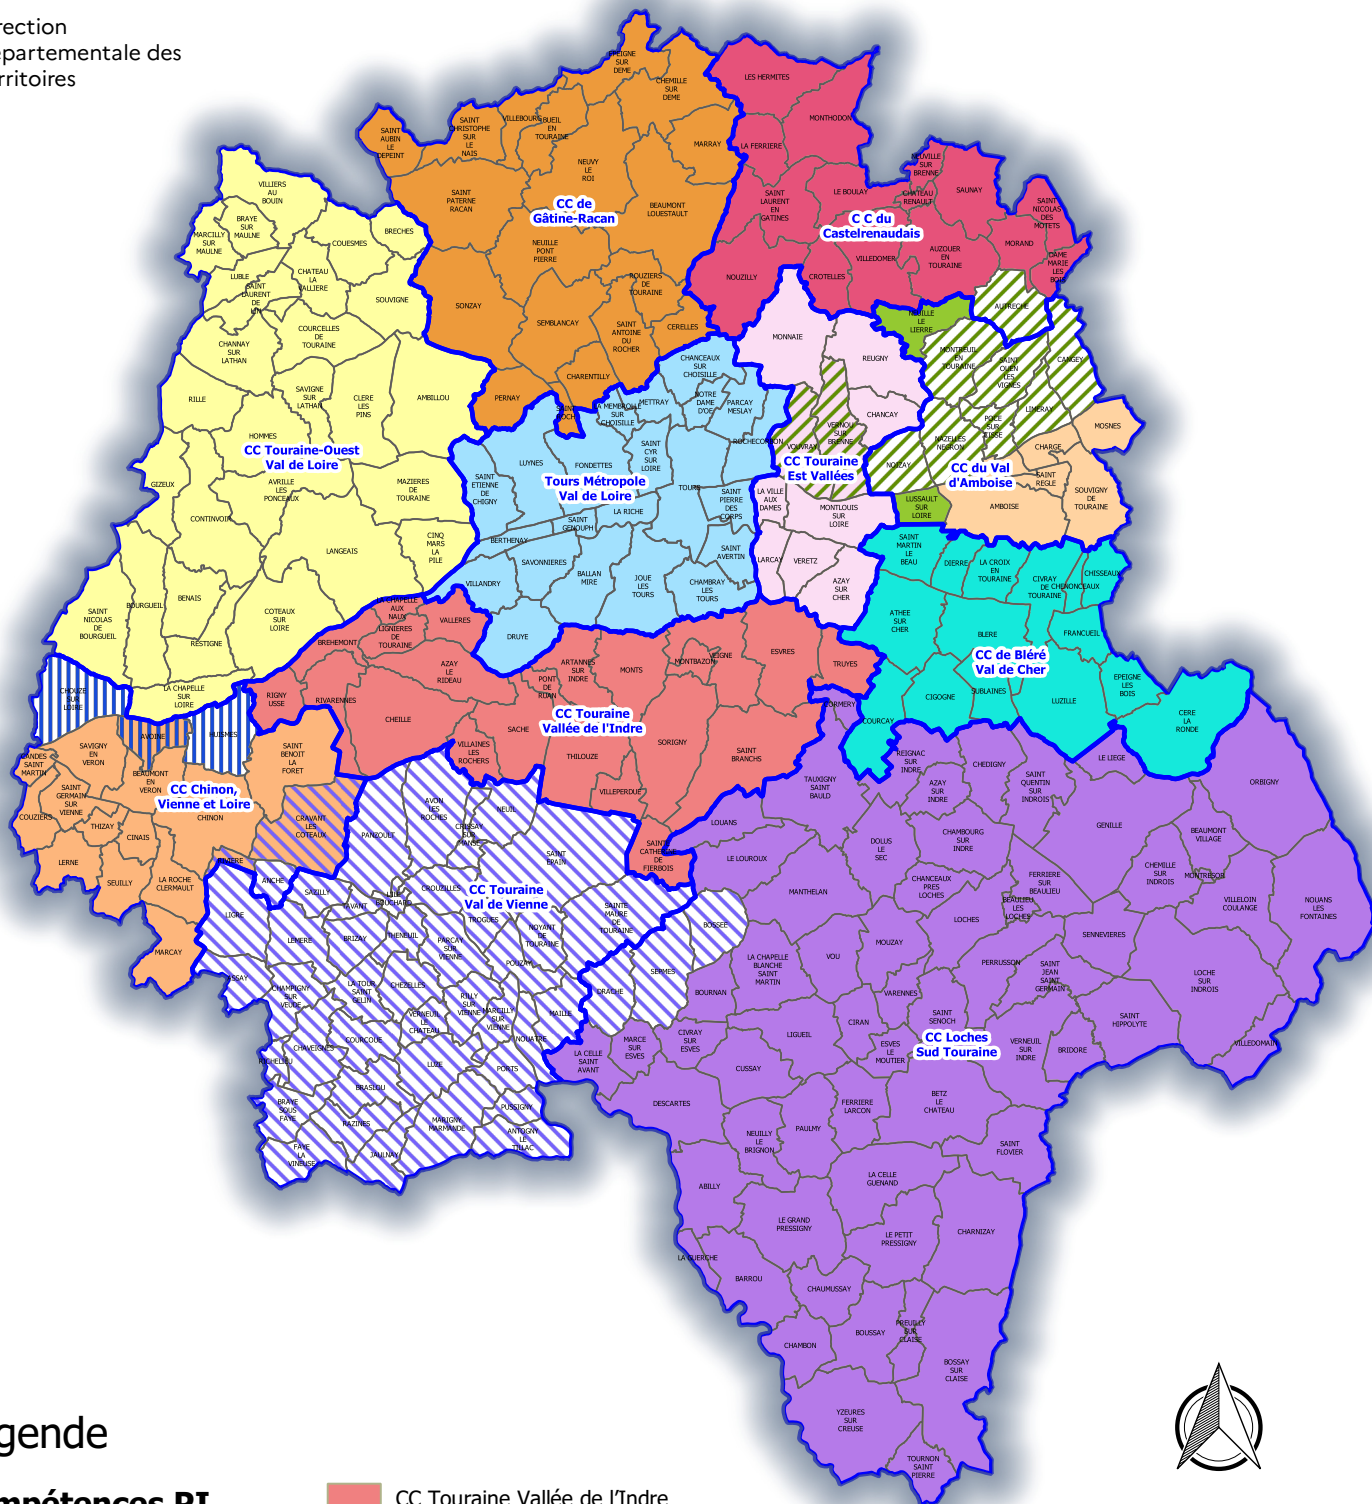

**PRÉFÈTE
D'INDRE-
ET-LOIRE**

*Liberté
Égalité
Fraternité*

Direction
Départementale des
Territoires

Compétences Prévention des inondations (PI) au 1er janvier 2022

Légende

Compétences PI

	CC Chinon, Vienne et Loire		CC Touraine Vallée de l'Indre
	CC de Bléré Val de Cher		CC Touraine-Est Vallées
	CC du Castelrenaudais		SMBA (SM du bassin de l'Amasse)
	CC du Val d'Amboise		SMBC (SM du bassin de la Cisse)
	CC de Gâtine-Racan		SMBNSM (SM des bassins du Négron et du Saint-Mexme)
	CC Loches Sud Touraine		SMME (SM de la Manse étendu)
	CC Touraine Ouest Val de Loire		TMVL (Tours Métropole Val de Loire)
			Limite EPCI