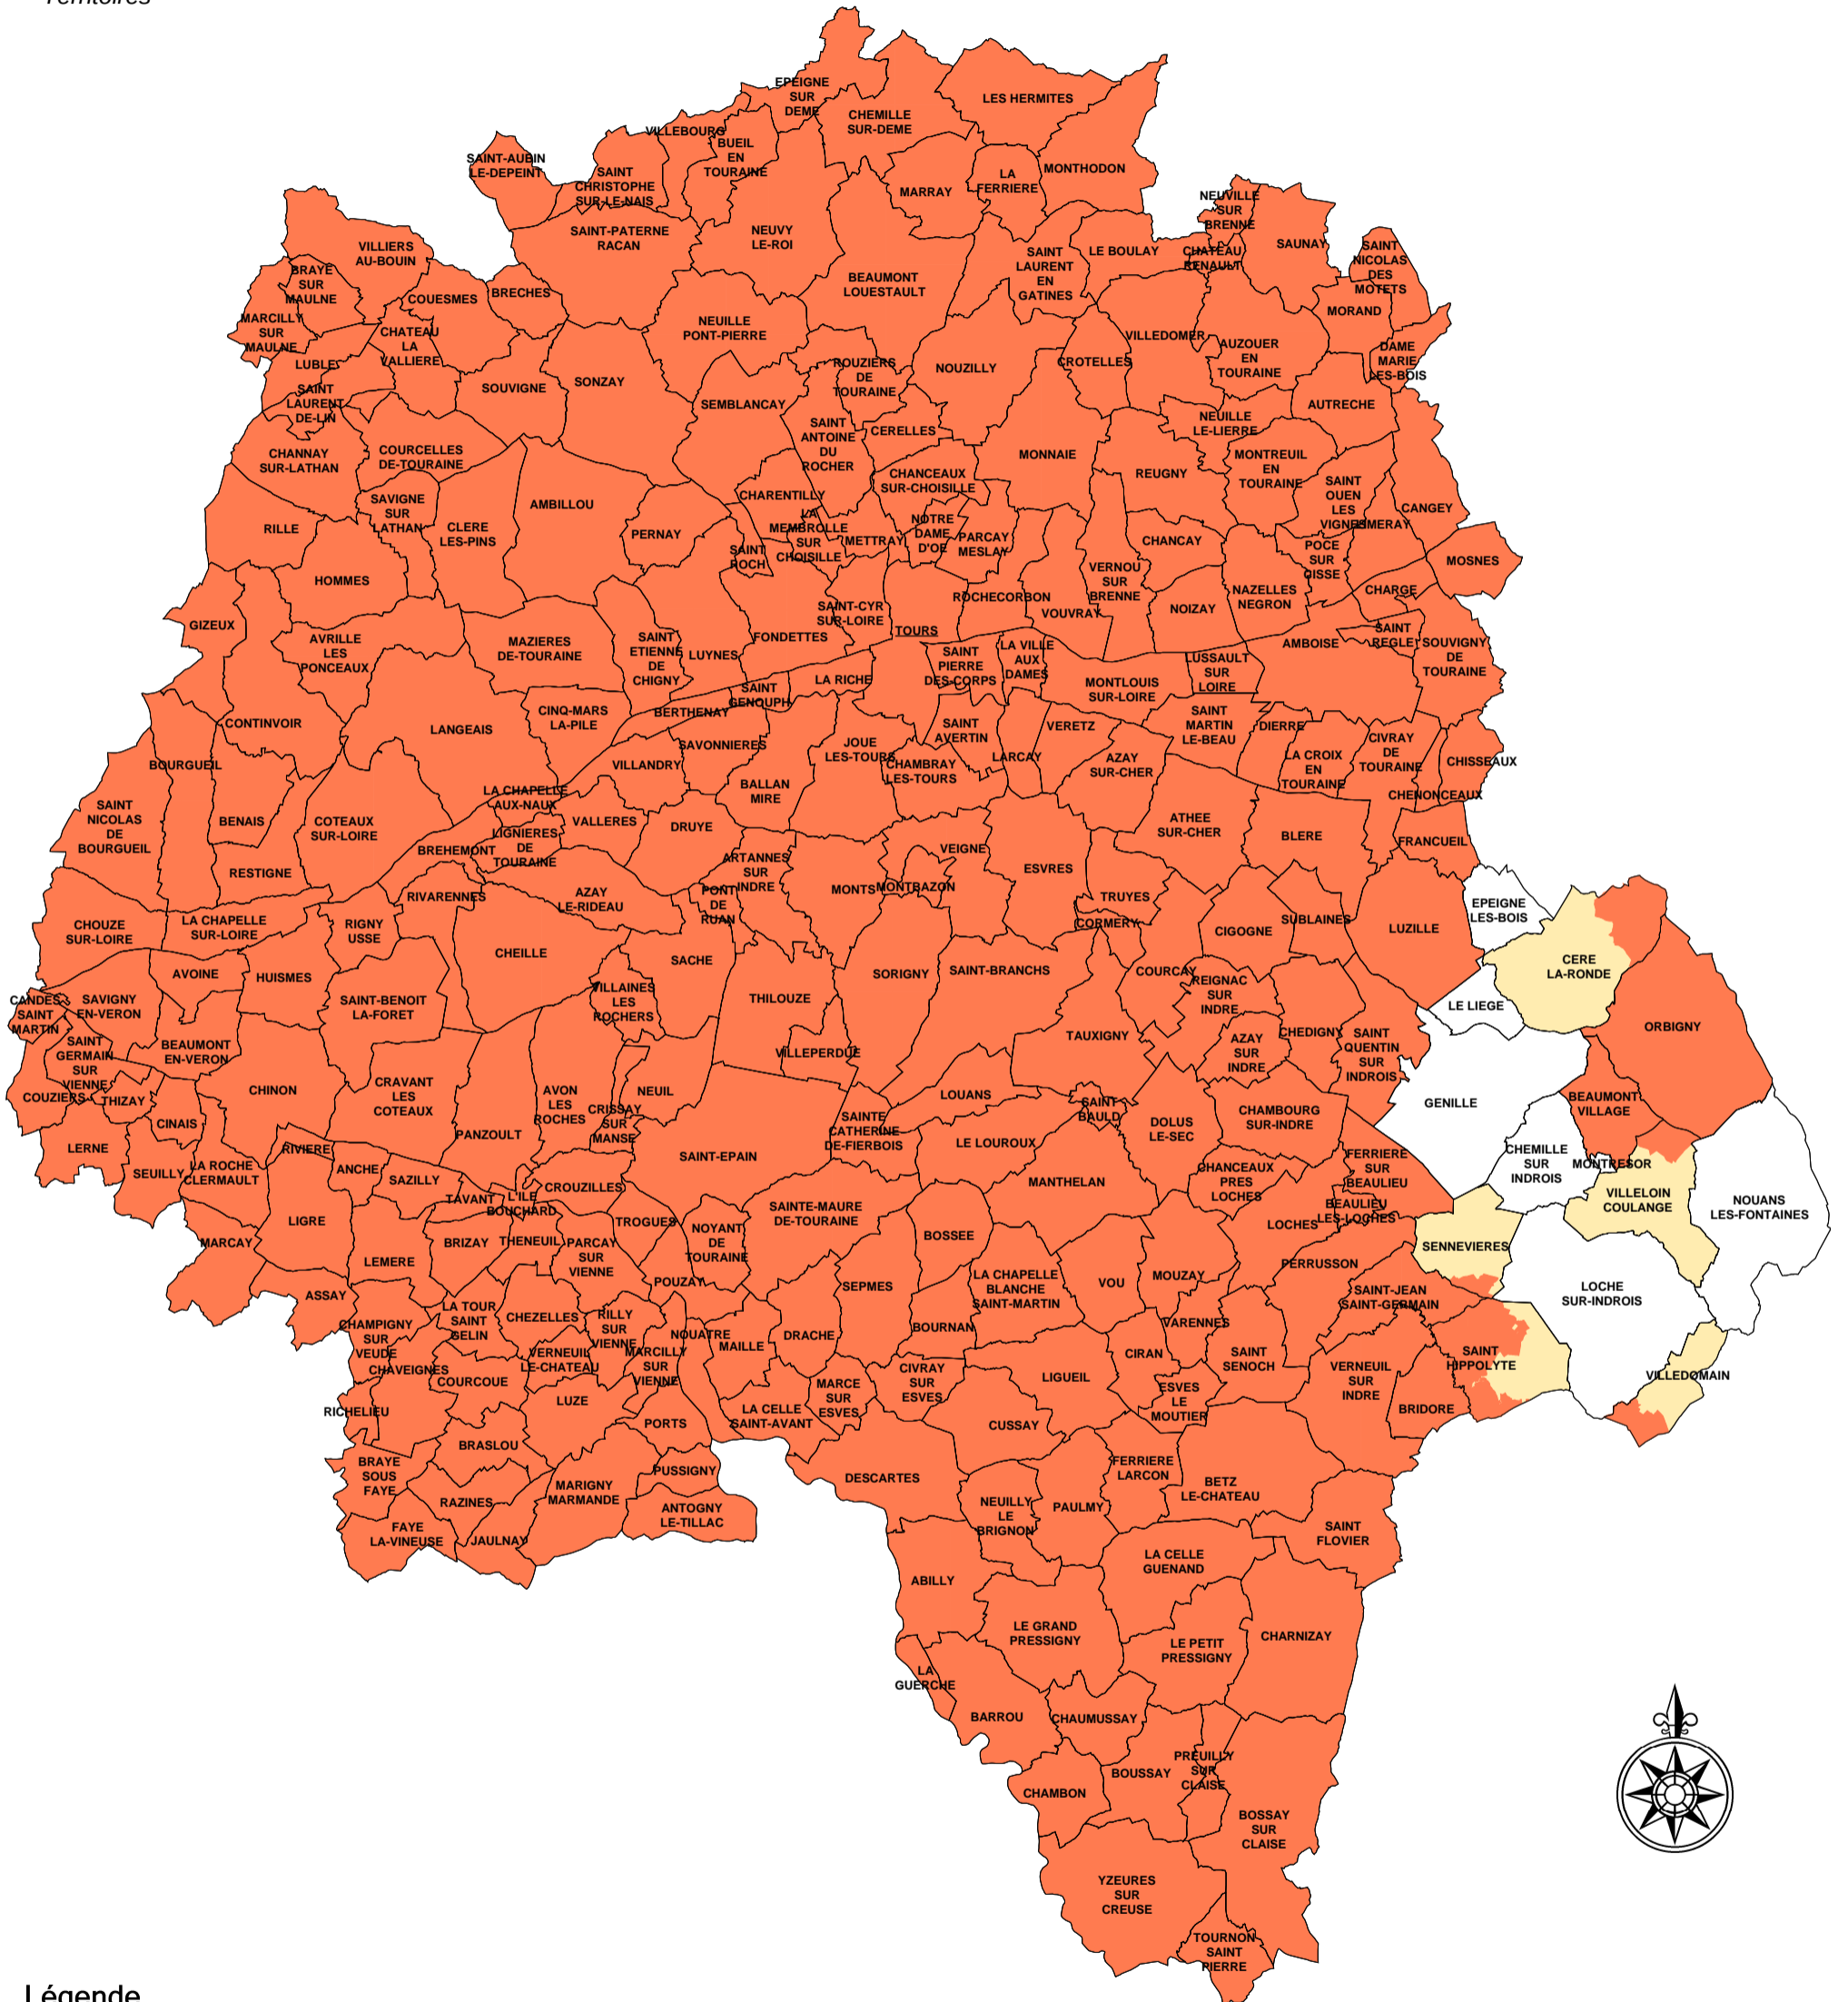

Zone vulnérable 2017 en Indre-et-Loire

Direction
Départementale des
Territoires

Légende

Commune en zone vulnérable
par classement

	classement entier (261)
	classement partiel (5)
	sans objet (7)
	Zonage cadastral concerné