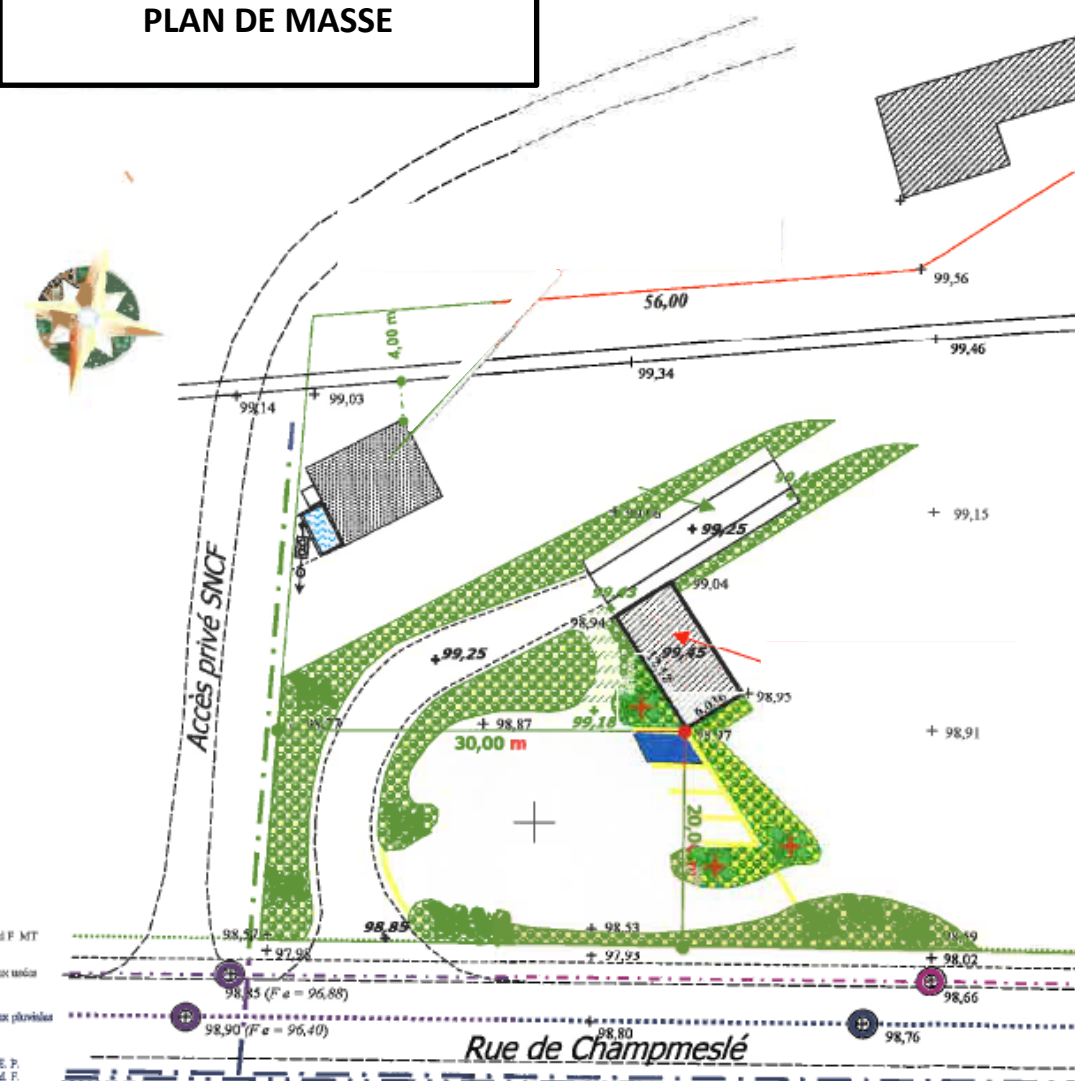

Commune de **LA VILLE AUX DAMES (37)**
 Lieu dit « Le Triage »
 Section Cadastree AE - Parcelle 1380

PLAN DE MASSE

Plan de l'aire de lavage 10 m x 8 m
 Echelle : 1/100e