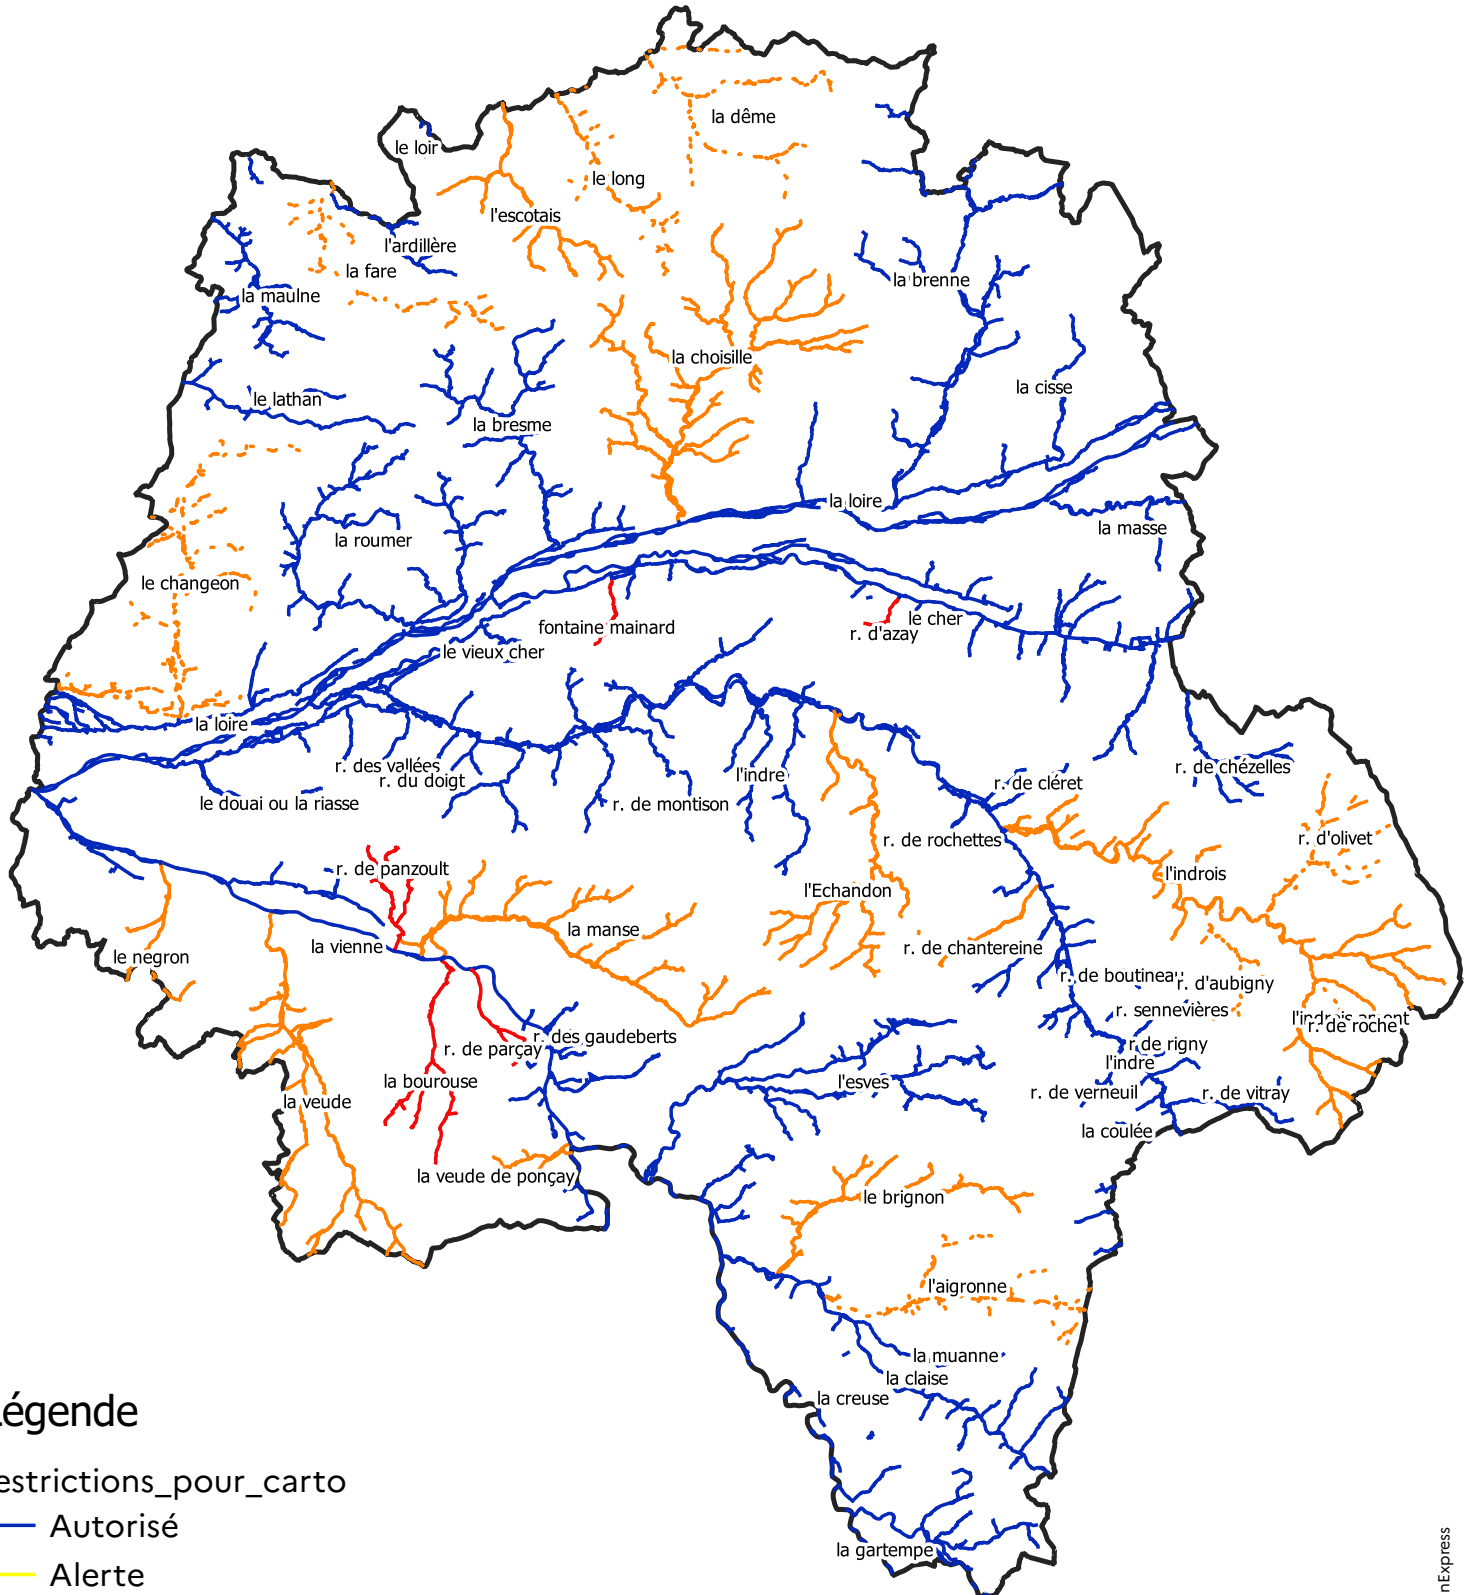

INTERDICTIONS ET RESTRICTIONS DE PRELEVEMENT SUR LES COURS D'EAU D'INDRE-ET-LOIRE

ANNEXE A L'ARRETE PREFECTORAL EN DATE DU 09/06/2023

Direction
Départementale des
Territoires

Légende

- restrictions_pour_carto
- Autorisé
 - Alerte
 - Alerte renforcée
 - Restriction anticipée
 - Crise