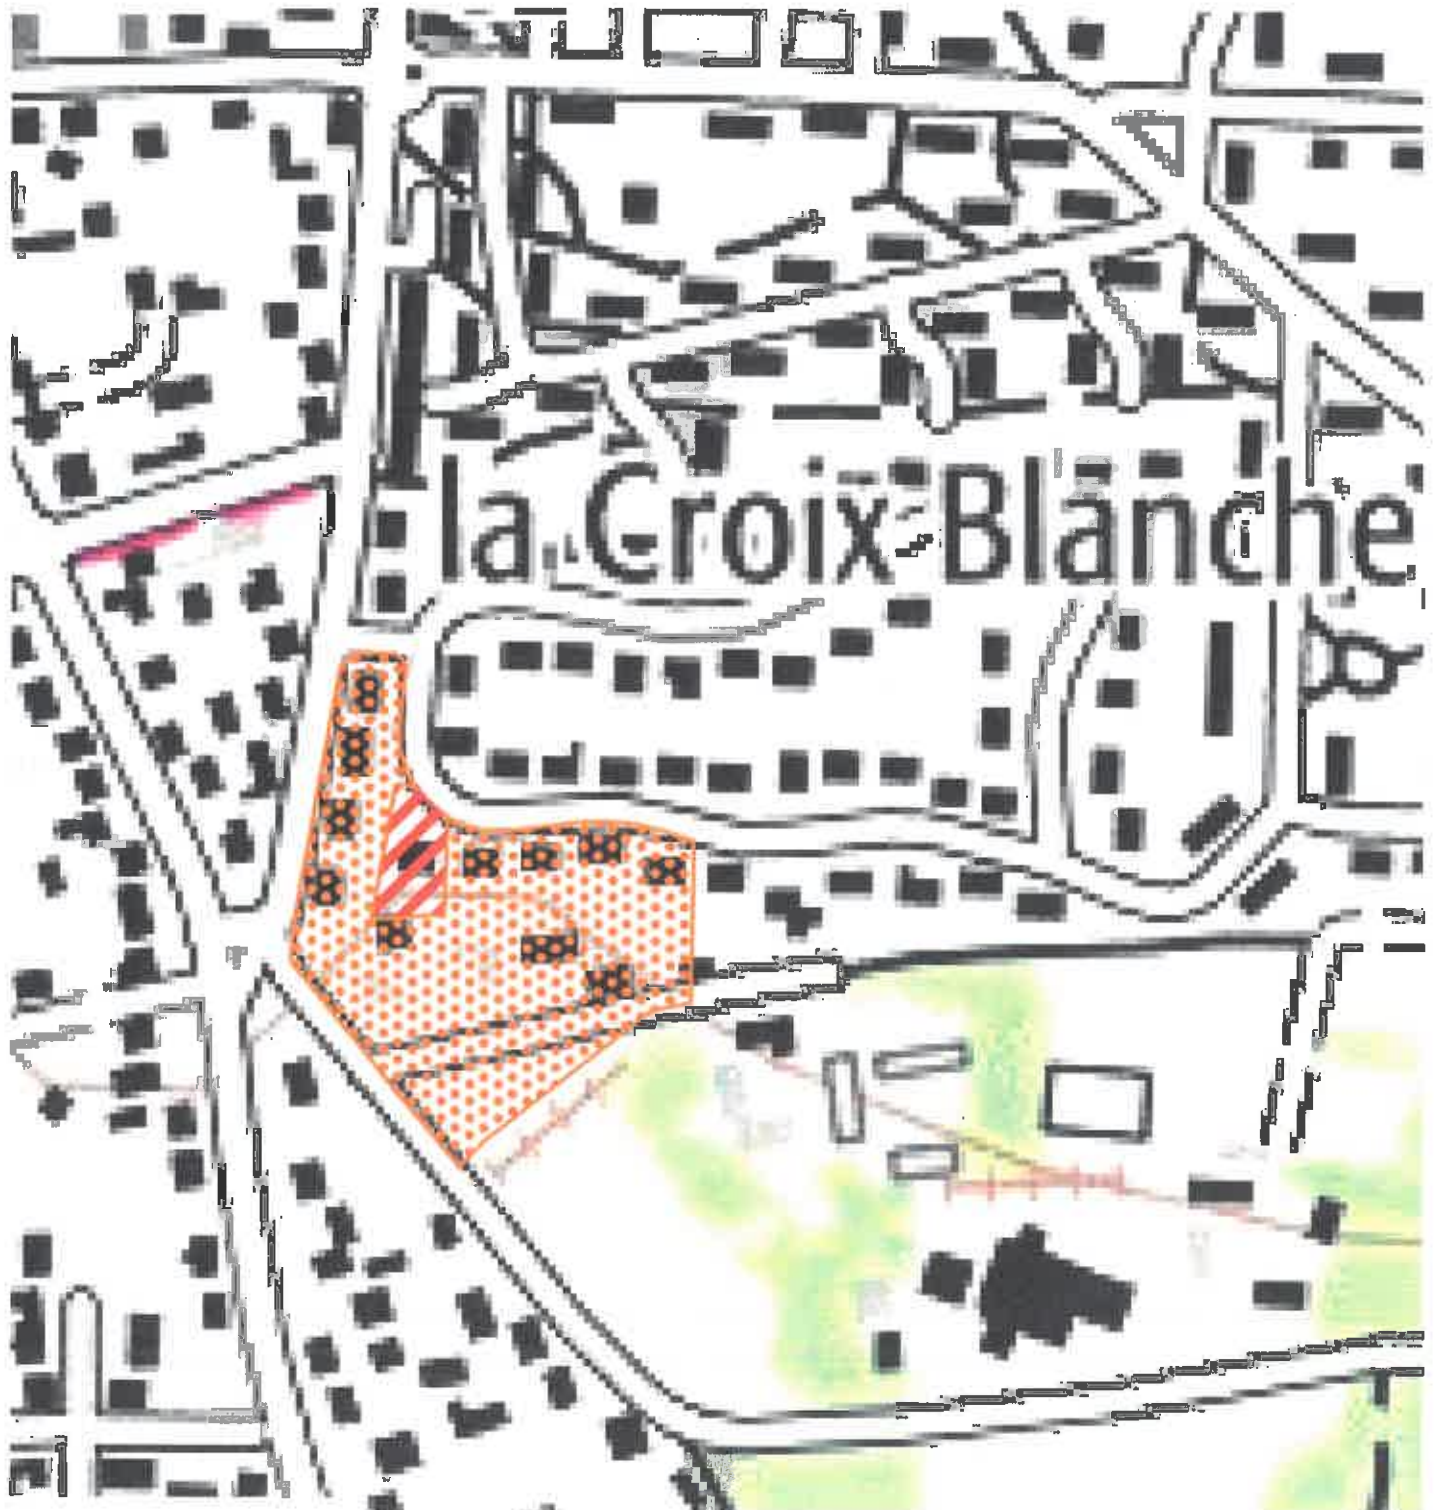

# Zones contaminées par les termites ou susceptibles de l'être

## MONTLOUIS-SUR-LOIRE (Centre-bourg)

Annexé à  
l'arrêté  
préfectoral  
du

17 DEC. 2021

Plan de situation

#### Zonage

-  susceptible de l'être
-  Contaminé

Echelle: 1/2500