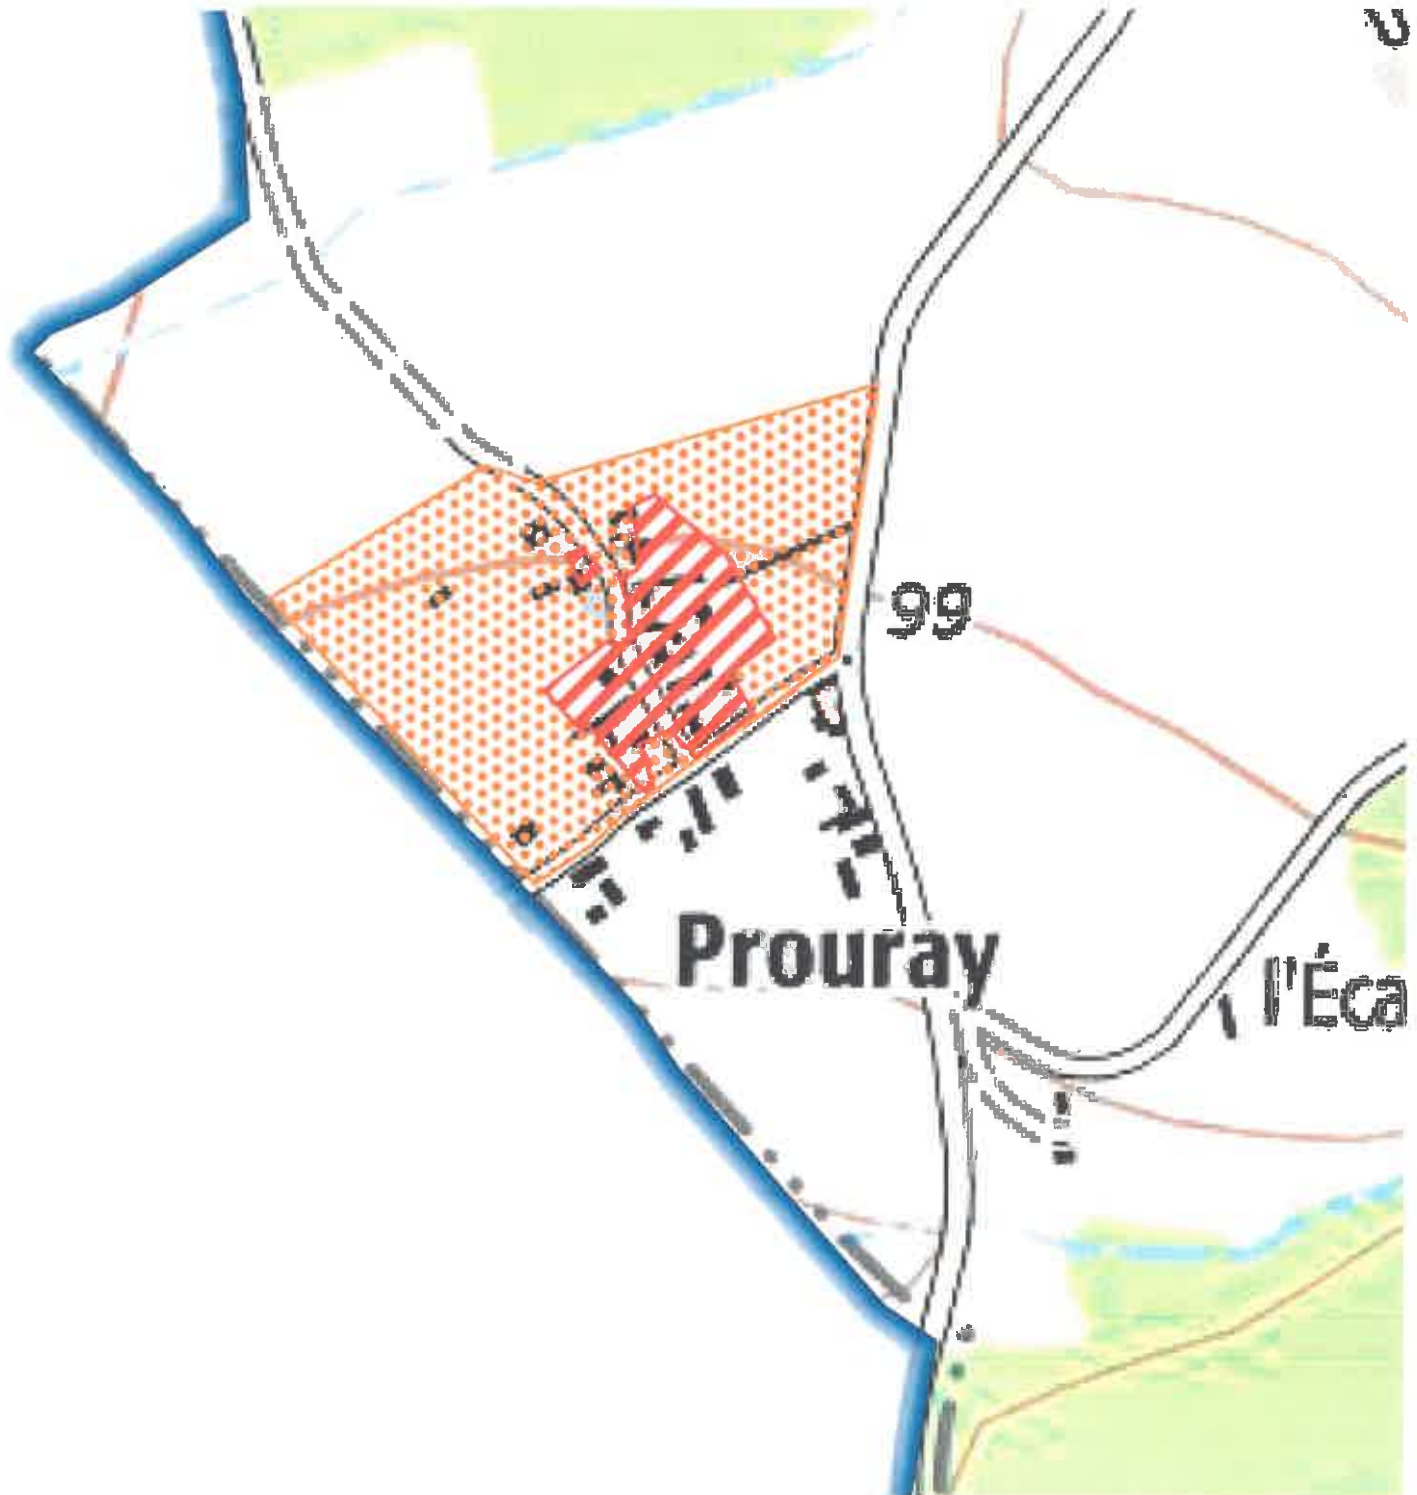

# Zones contaminées par les termites ou susceptibles de l'être **CIVRAY-SUR-ESVES**

Annexé à  
l'arrêté  
préfectoral  
du

**17 DEC. 2021**

Direction  
Départementale des  
Territoires

## Plan de situation

## Légende

### Zonage

-  susceptible de l'être
-  Contaminé

Echelle: 1/4000