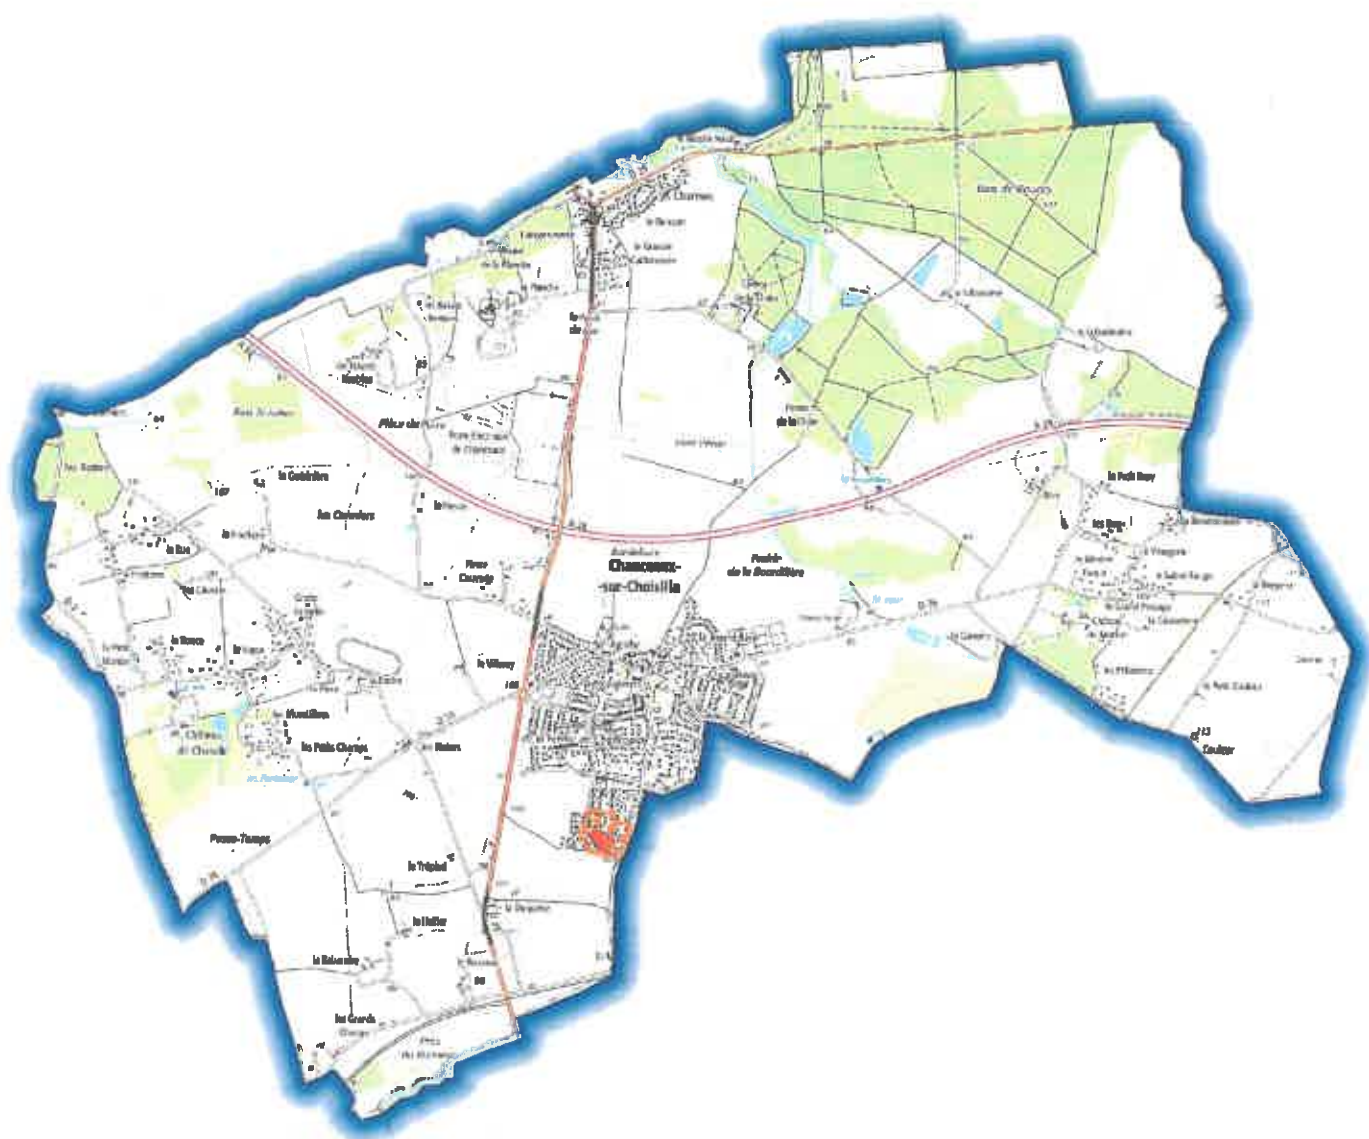

# Zones contaminées par les termites ou susceptibles de l'être **CHANCEAUX-SUR-CHOISILLE**

Annexé à  
l'arrêté  
préfectoral  
du

**17 DEC. 2021**

Direction  
Départementale des  
Territoires

## Plan de situation

## Légende

### Zonage

-  susceptible de l'être
-  Contaminé

Echelle: 1/35000