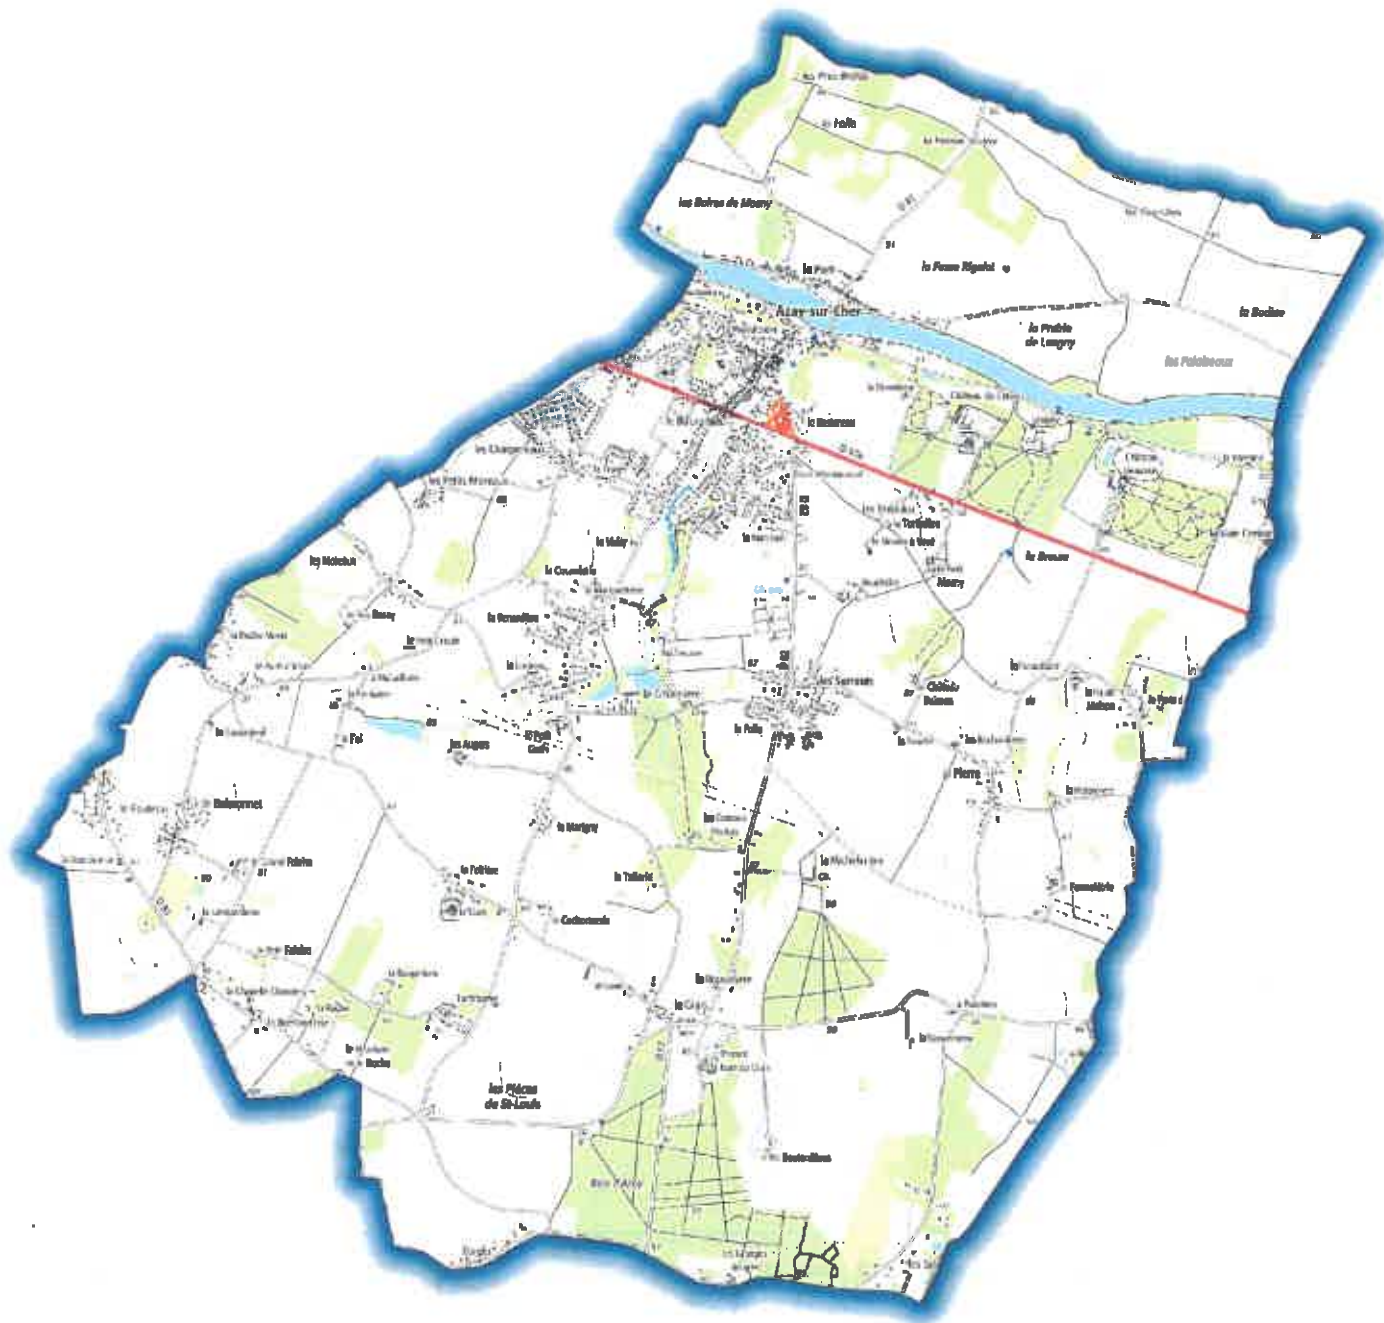

Zones contaminées par les termites ou susceptibles de l'être **AZAY-SUR-CHER**

Plan de situation

Légende

Zonage

-  susceptible de l'être
-  Contaminé

Echelle: 1/35000