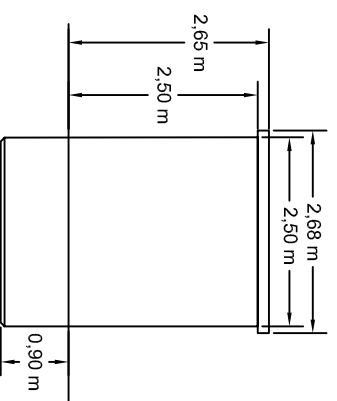

PDL type

Face gauche

Face avant

Face droite

Face arrière

Vue en plan

PTR type

Face gauche

Face avant

Face droite

Face arrière

Vue en plan

G. NOWATZKI - ARCHITECTE DPLG
 594, Chemin de Quarante
 34370 ALENTHÉHAN
 06.26.00.77.05
 Site: 40075327800020

Indices	Modification	Date	Par
A	Création	09/09/19	GMV
B	Modifications	17/01/20	GMV

Format : A3
 Echelle : 1/100
 Dessiné par : GMV
 Vuille par : FVA
 Date : 09/09/2019
 Date : 13/09/2019

Ce plan est la propriété de TOTAL QUADRAN Il ne peut être reproduit sans son autorisation.