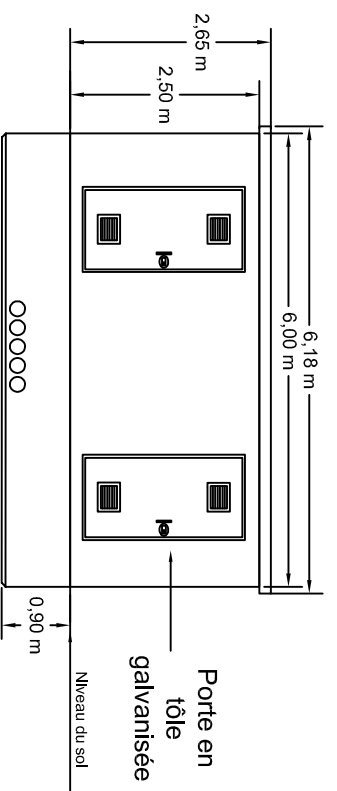

PDL type

Face gauche

Face avant

Face droite

Face arrière

Vue en plan

PTR type

Face gauche

Format : A3
 Echelle : 1/100
 Dessiné par : GMV
 Vuille par : FVA
 Date : 09/09/2019
 Date : 13/09/2019

Ce plan est la propriété de TOTAL QUADRAN Il ne peut être reproduit sans son autorisation.