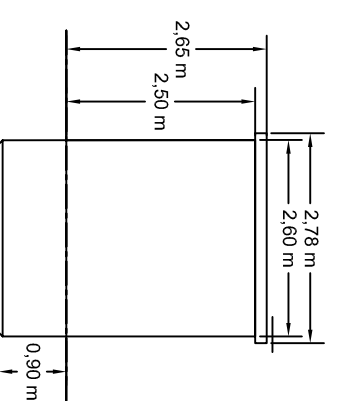

PDL type

Face gauche

Face avant

Face droite

Face arrière

Vue en plan

PTR type

Face gauche

Face avant

Face droite

Face arrière

Vue en plan

G. NOWATZKI - ARCHITECTE DPLG
 594, Chemin de Quarante
 34370 ALENTHÉHAN
 06.26.00.77.05
 Site: 40075327800020

Indices	Modification	Date	Par
A	Création	09/09/19	GMV
B	Modifications	17/01/20	GMV

Format : A3
 Echelle : 1/100
 Dessiné par : GMV
 Vuille par : FVA
 Date : 09/09/2019
 Date : 13/09/2019

Ce plan est la propriété de TOTAL QUADRAN Il ne peut être reproduit sans son autorisation.