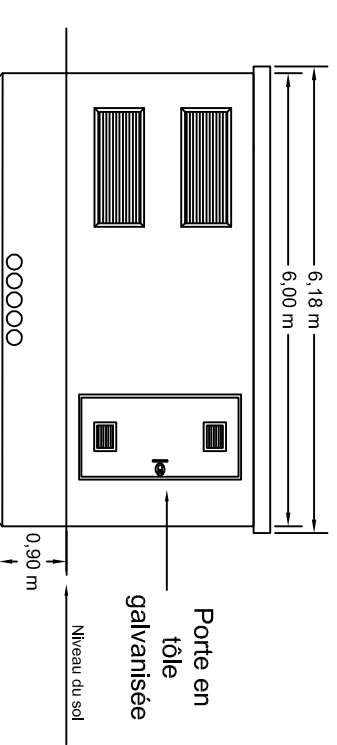

PDL type

Face gauche

Face avant

Face droite

Face arrière

Vue en plan

PTR type

Face gauche

Face avant

Face droite

Face arrière

Vue en plan

G. NOWATZKI - ARCHITECTE DPLG
 594, Chemin de Quarante
 34370 ALENTHÉHAN
 06.26.00.77.05
 Site: 40075327800020

Indices	Modification	Date	Par
A	Création	09/09/19	GMV
B	Modifications	17/01/20	GMV

Format : A3
 Echelle : 1/100
 Dessiné par : GMV
 Vuille par : FVA
 Date : 09/09/2019
 Date : 13/09/2019

Ce plan est la propriété de TOTAL QUADRAN Il ne peut être reproduit sans son autorisation.