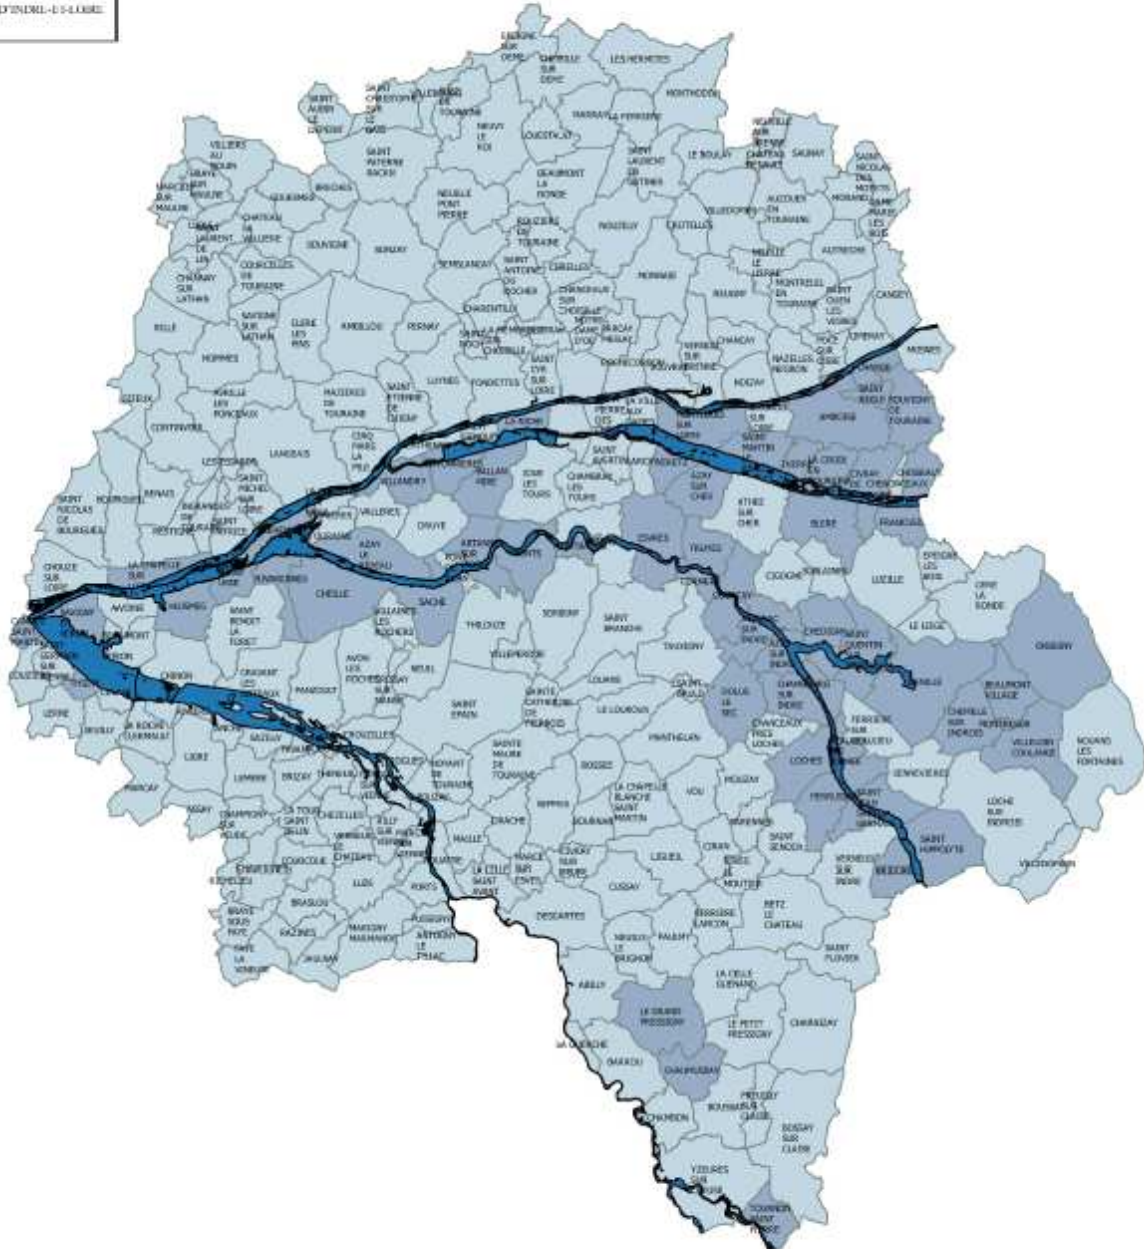

Annexe 1 – Communes reconnues au titre du cas de force majeure

Représentation cartographique

- Communes reconnues en état de cas de force majeure
- Communes reconnues en état de catastrophe naturelle
- Cours d'eau (crues 2016)