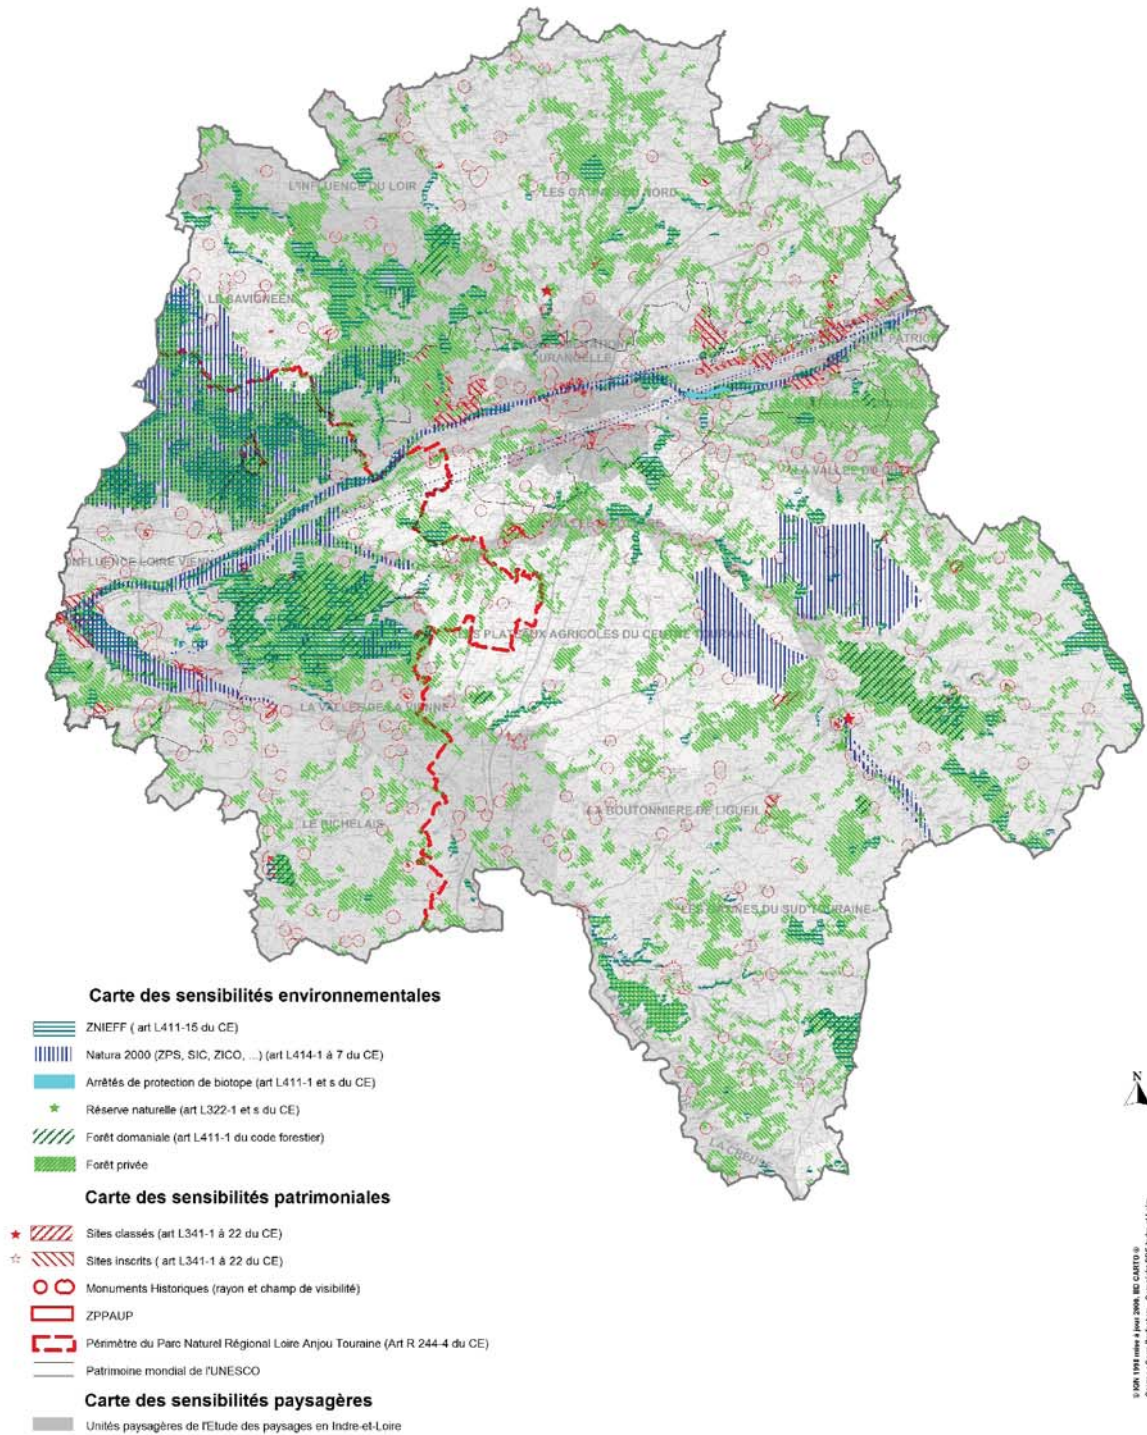

Les Zones de Développement de l'Eolien en Indre-et-Loire

Carte des sensibilités environnementales paysagères et patrimoniales

DDE 37 / S.U.H.E./E.P.R./Août 2008

Carte 7 – Carte des sensibilités environnementales, patrimoniales et paysagères