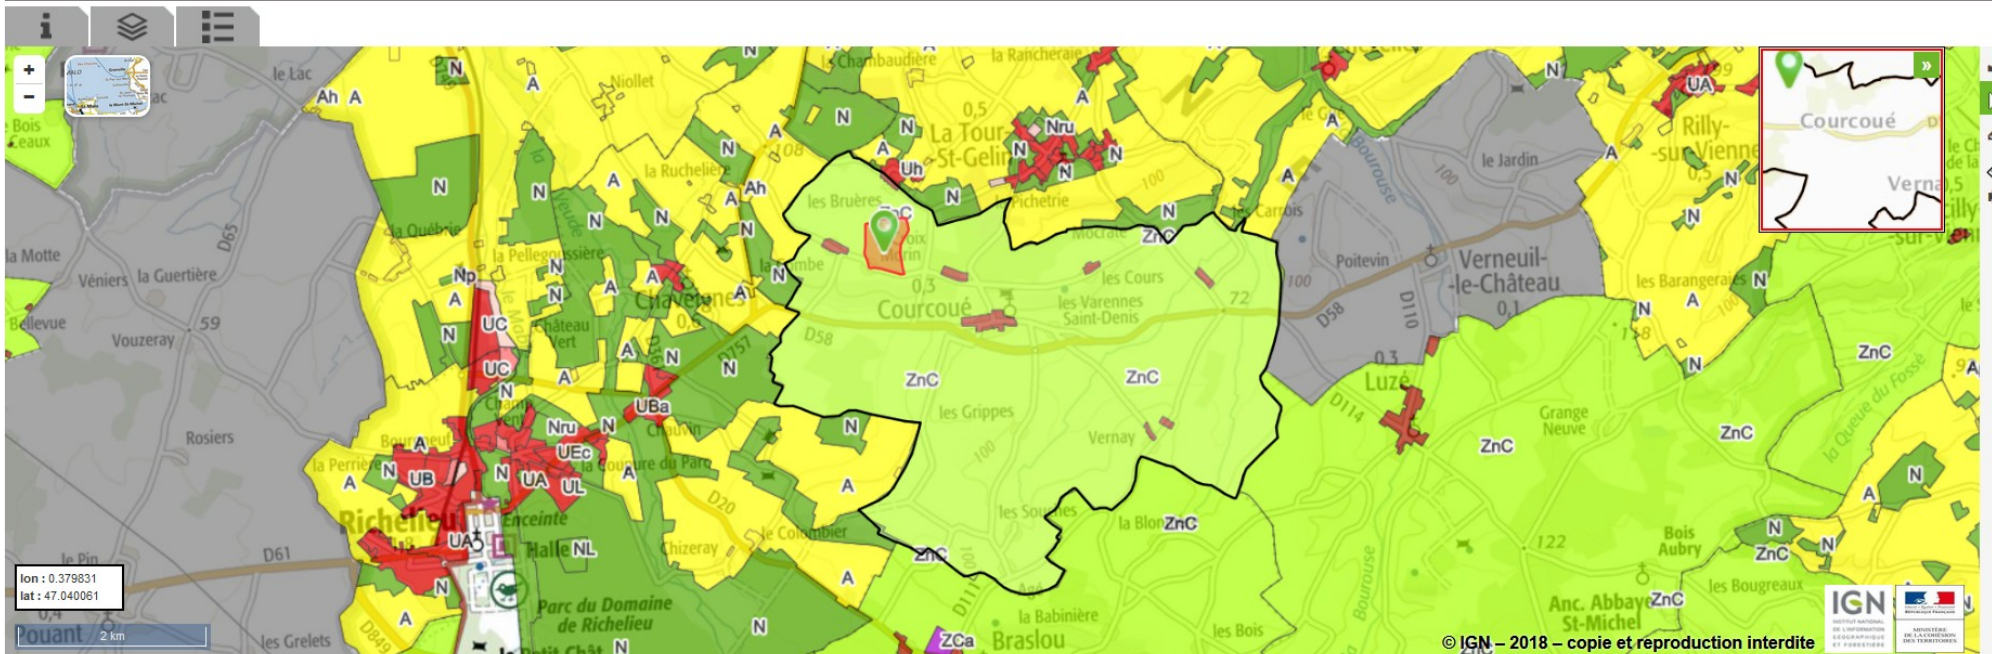

beaumené, 37120 Courcoué

+ rechercher par parcelle

Légende

DOCUMENTS D'URBANISME (PLU, PLU, POS, CC)

Zonages des documents d'urbanisme

- zone\_urba\_du
  - Zone urbaine
  - Zone à urbaniser, ouverte
  - Zone à urbaniser, bloquée
  - Zone agricole
  - Secteur de taille et de capacité d'accueil limitée
  - Zone naturelle
  - Secteur de taille et de capacité d'accueil limitée
  - Zone couverte par le RNU
- secteur\_cc\_du
  - Secteur ouvert à la construction
  - Secteur réservé aux activités
  - Constructions non autorisées
  - Zone couverte par le RNU