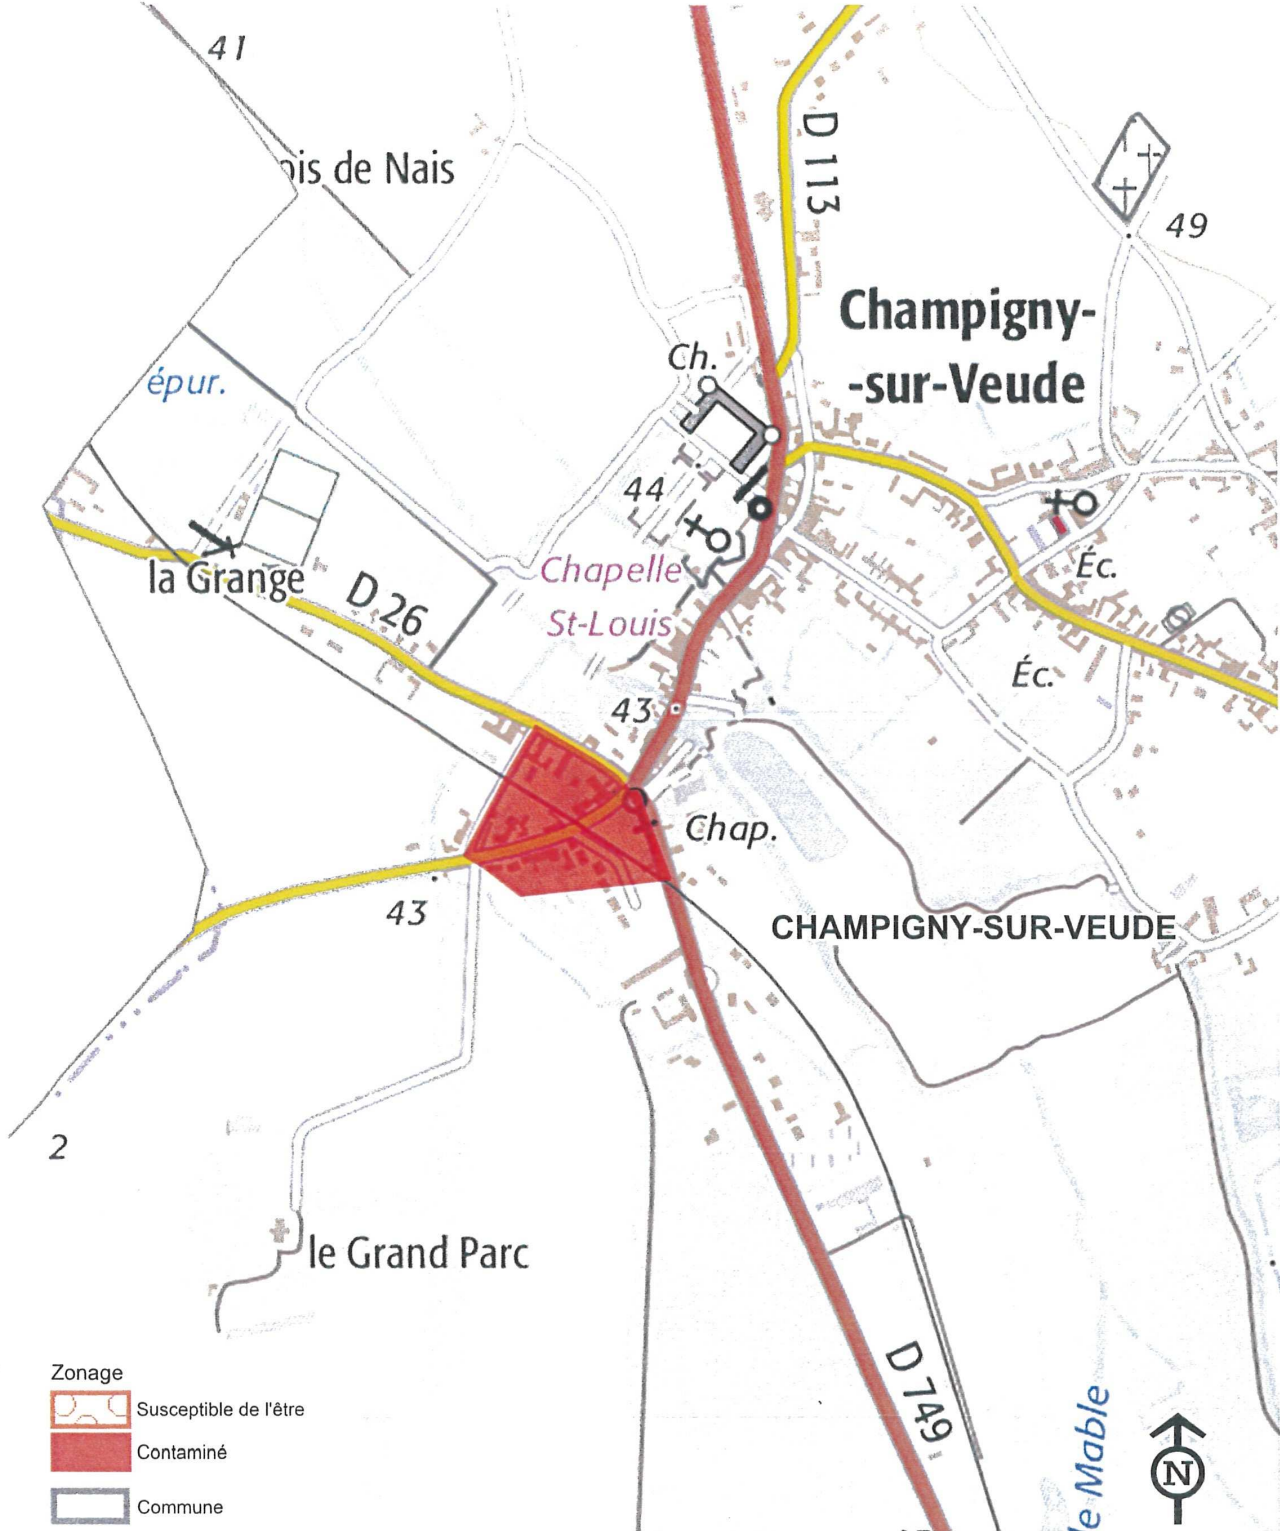

Zones contaminées par les termites ou susceptibles de l'être **CHAMPIGNY-SUR-VEUDE**

Annexé à
 l'arrêté
 préfectoral
 du
27 Feb 2017

Direction
 Départementale des
 Territoires

Plan de situation

- Zonage
- Susceptible de l'être
 - Contaminé
 - Commune