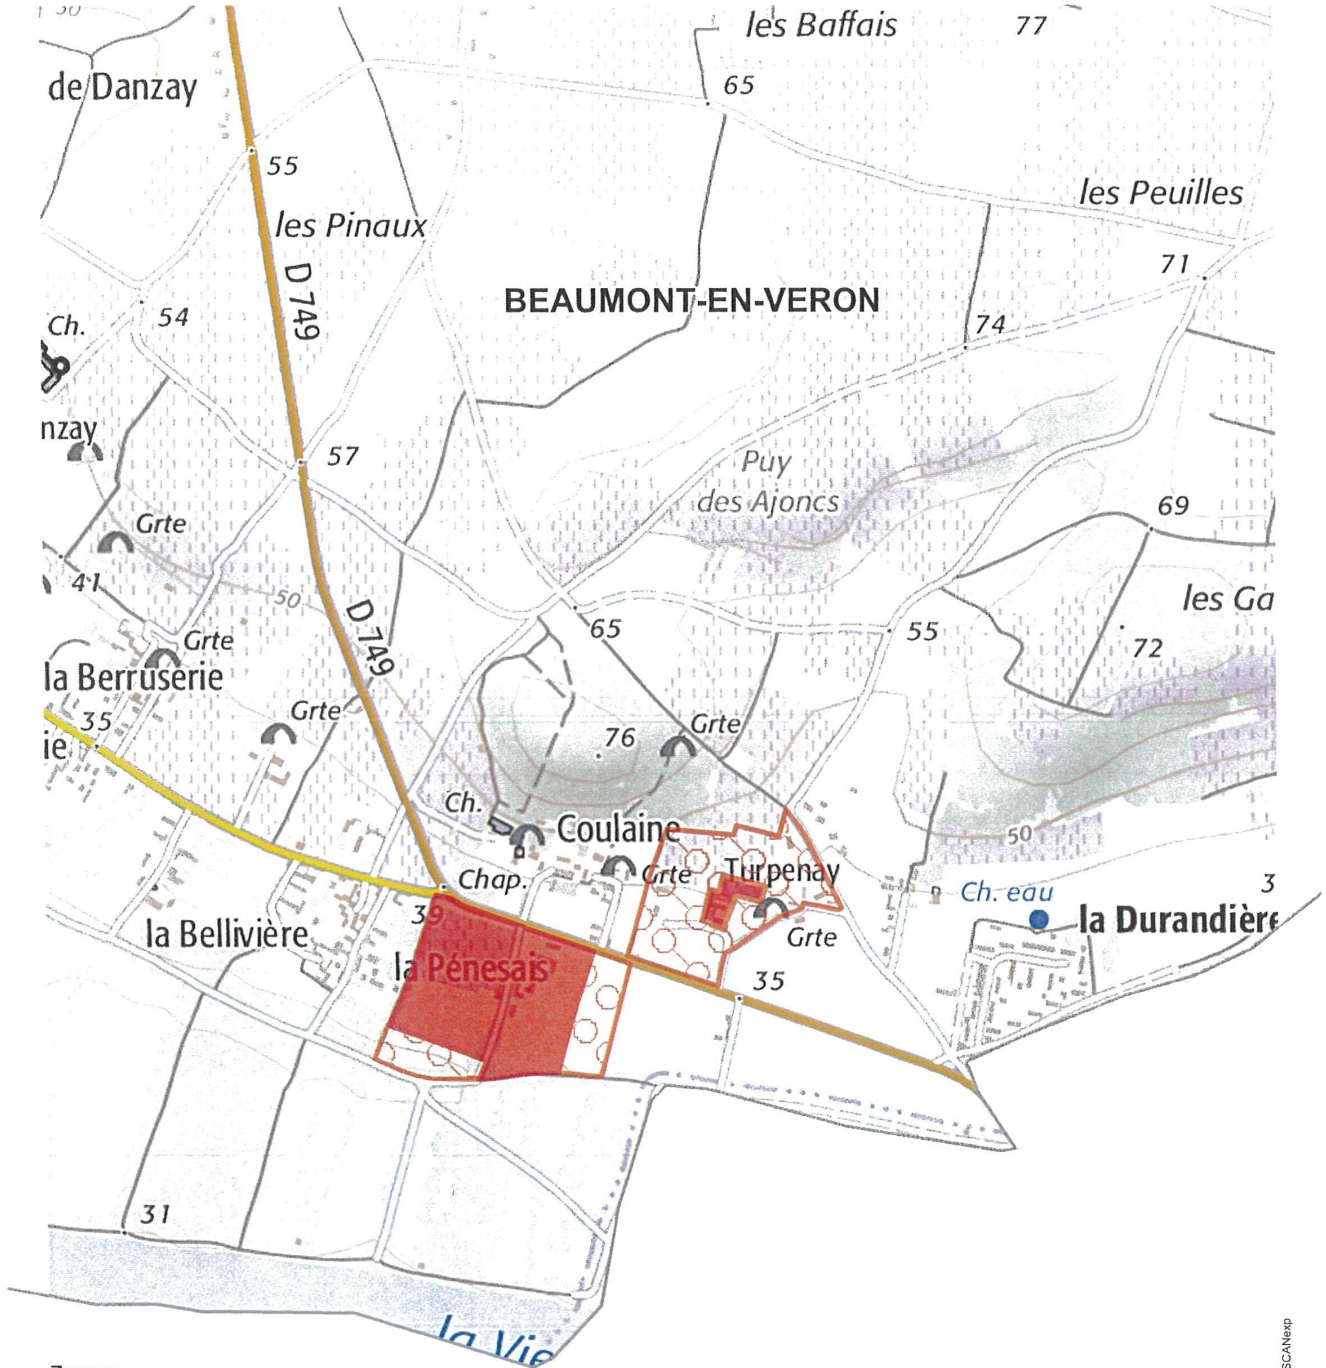

Zones contaminées par les termites ou susceptibles de l'être **BEAUMONT-EN-VÉRON**

Annexé à
 l'arrêté
 préfectoral
 du
27 Fev 2017

Direction
 Départementale des
 Territoires

Plan de situation

- Zonage
-  Susceptible de l'être
 -  Contaminé
 -  Commune