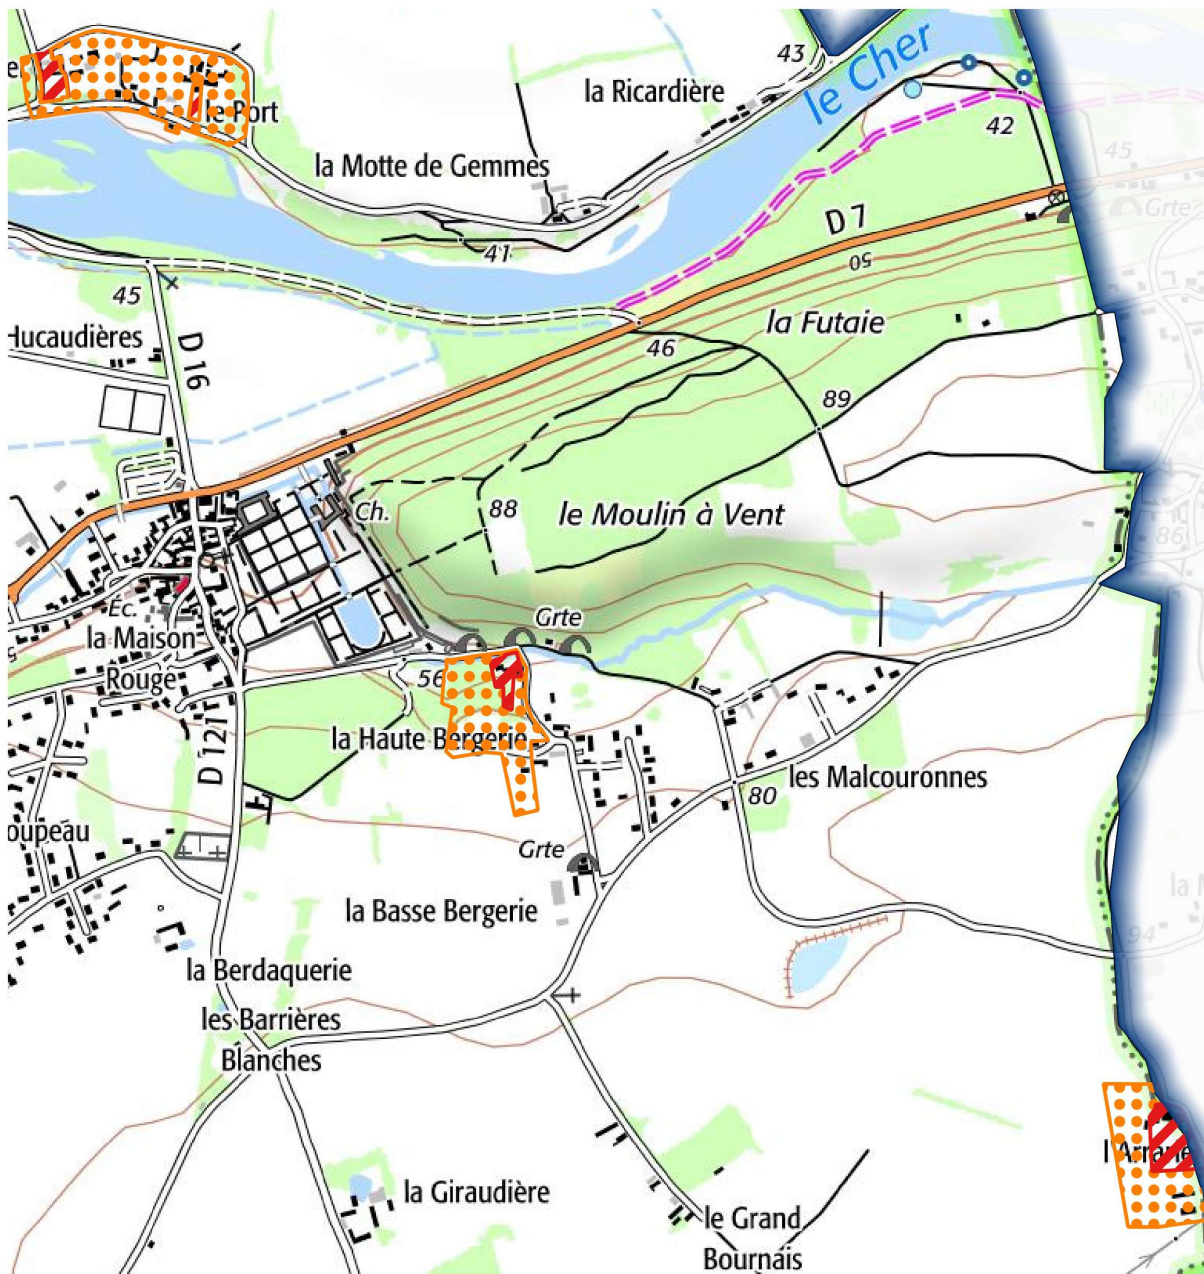

Direction
Départementale des
Territoires

Zones contaminées par les termités ou susceptibles de l'être

VILLANDRY

Plan de situation

Annexé à
l'arrêté
préfectoral
du
6 juin 2019

Légende

Zonage

 Contaminé

 Susceptible de l'être

Echelle: 1/10000