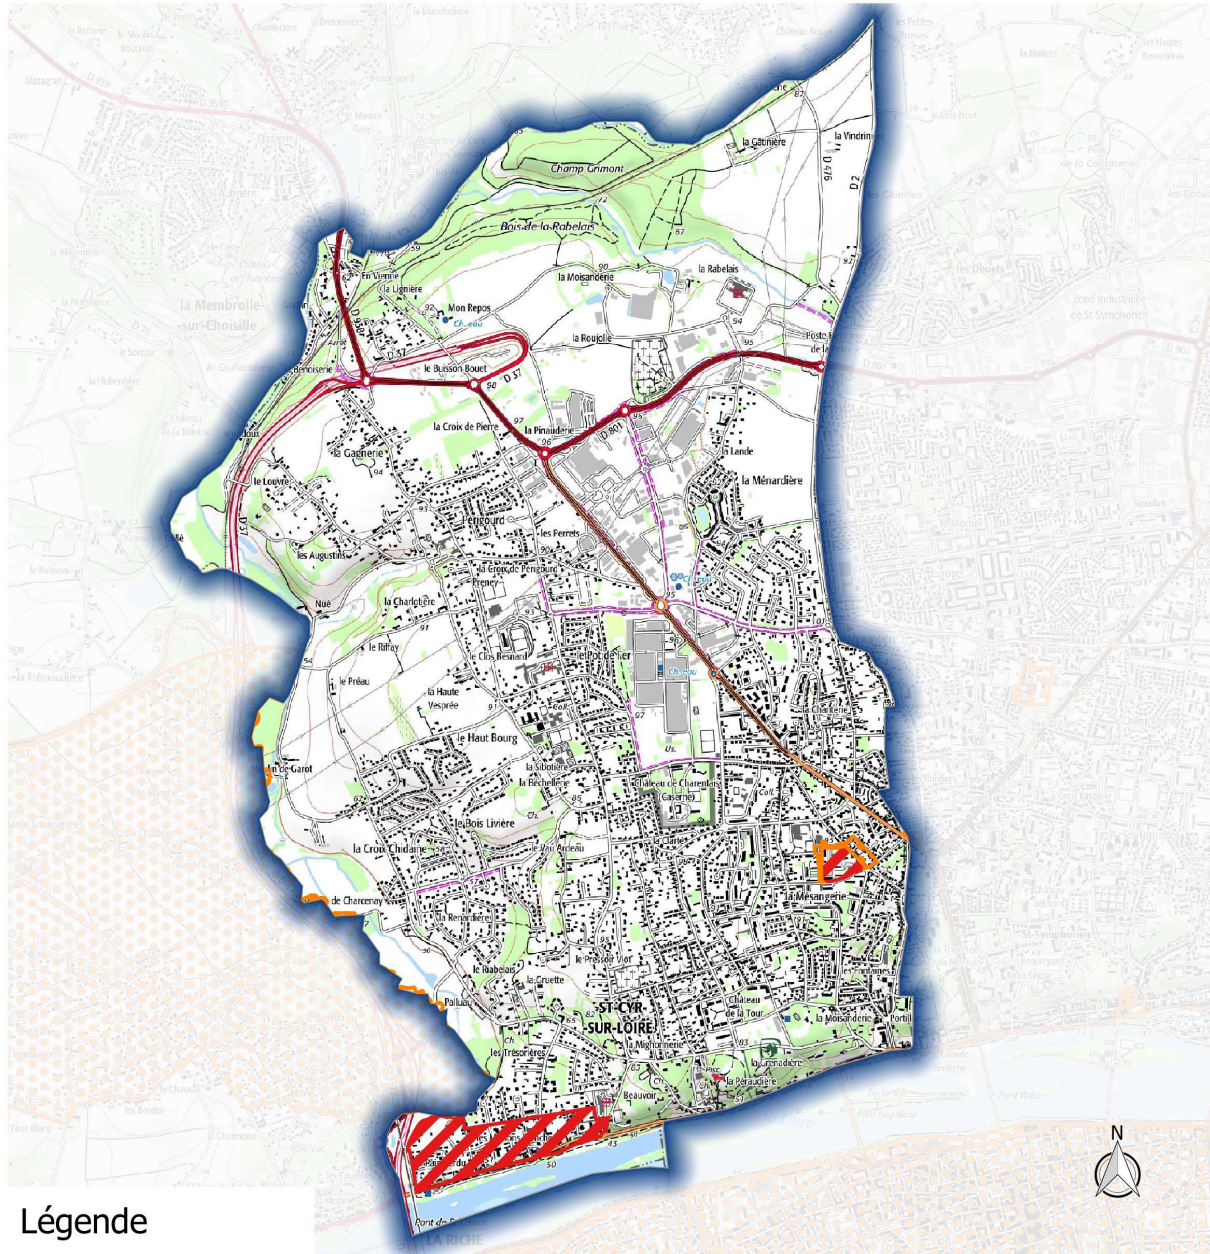

# Zones contaminées par les termités ou susceptibles de l'être **SAINT-CYR-SUR-LOIRE**

Annexé à  
l'arrêté  
préfectoral  
du  
**6 juin 2019**

Direction  
Départementale des  
Territoires

Plan de situation

## Légende

Zonage

 Contaminé

 Susceptible de l'être

Echelle : 1/30 000