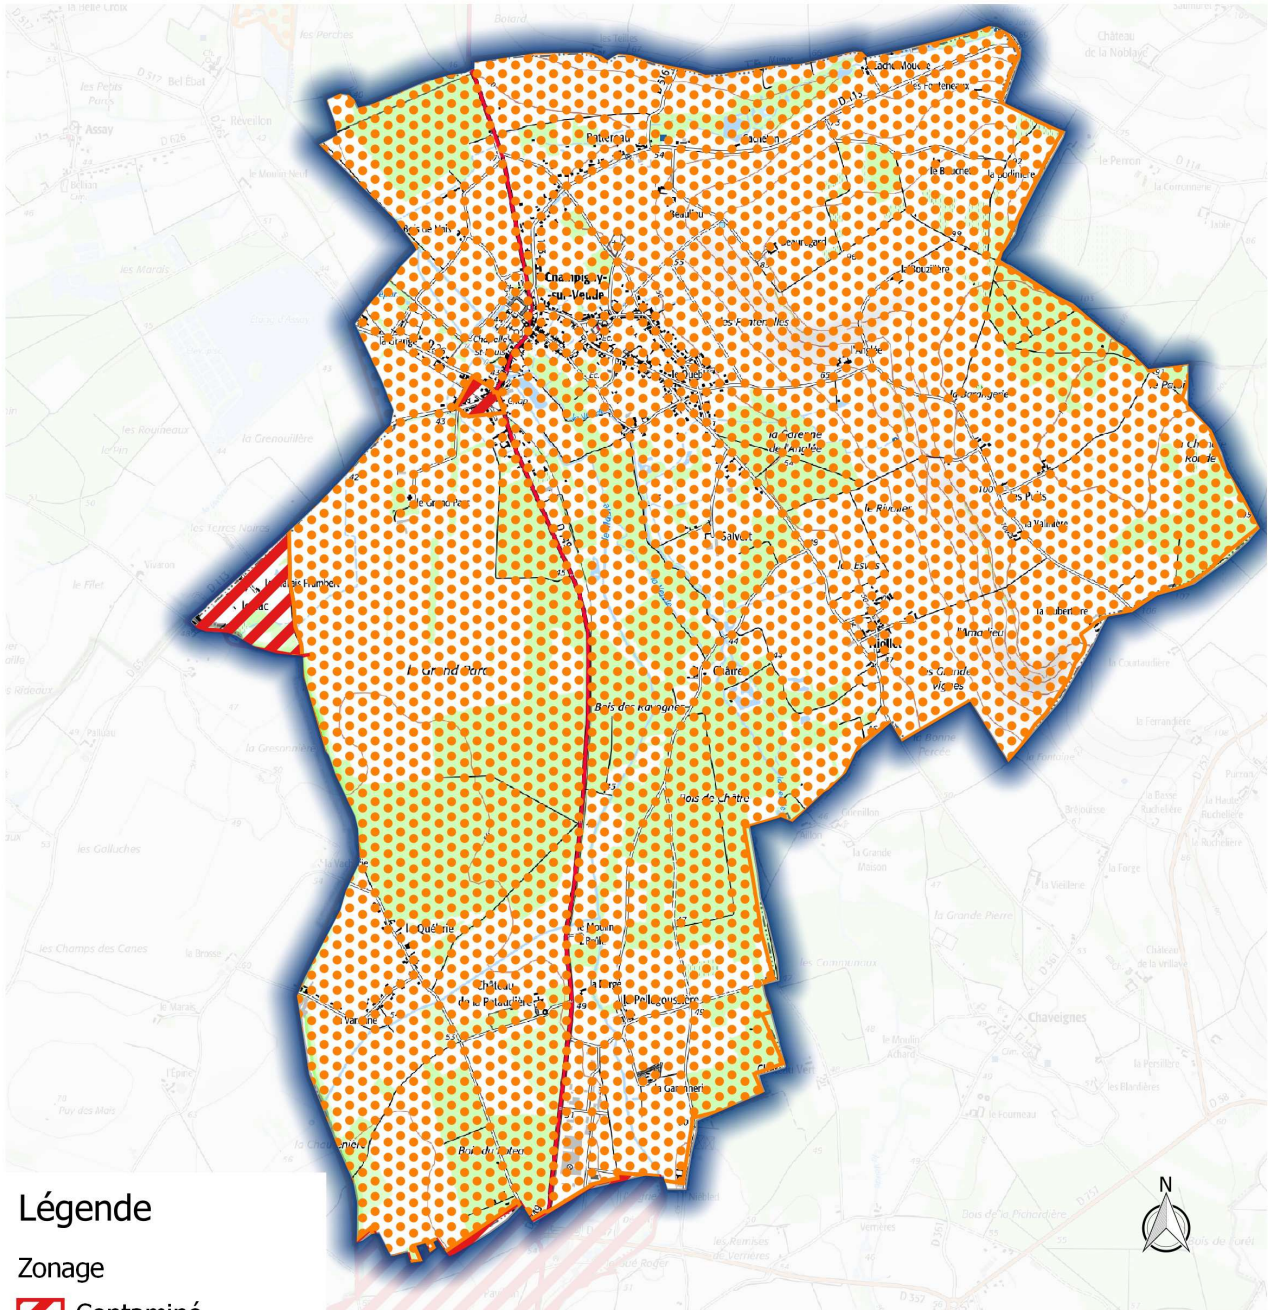

# Zones contaminées par les termités ou susceptibles de l'être **CHAMPIGNY-SUR-VEUDE**

Annexé à  
l'arrêté  
préfectoral  
du  
6 juin 2019

Direction  
Départementale des  
Territoires

Plan de situation

## Légende

Zonage

-  Contaminé
-  Susceptible de l'être
-  Commune

Echelle : 1/30 000