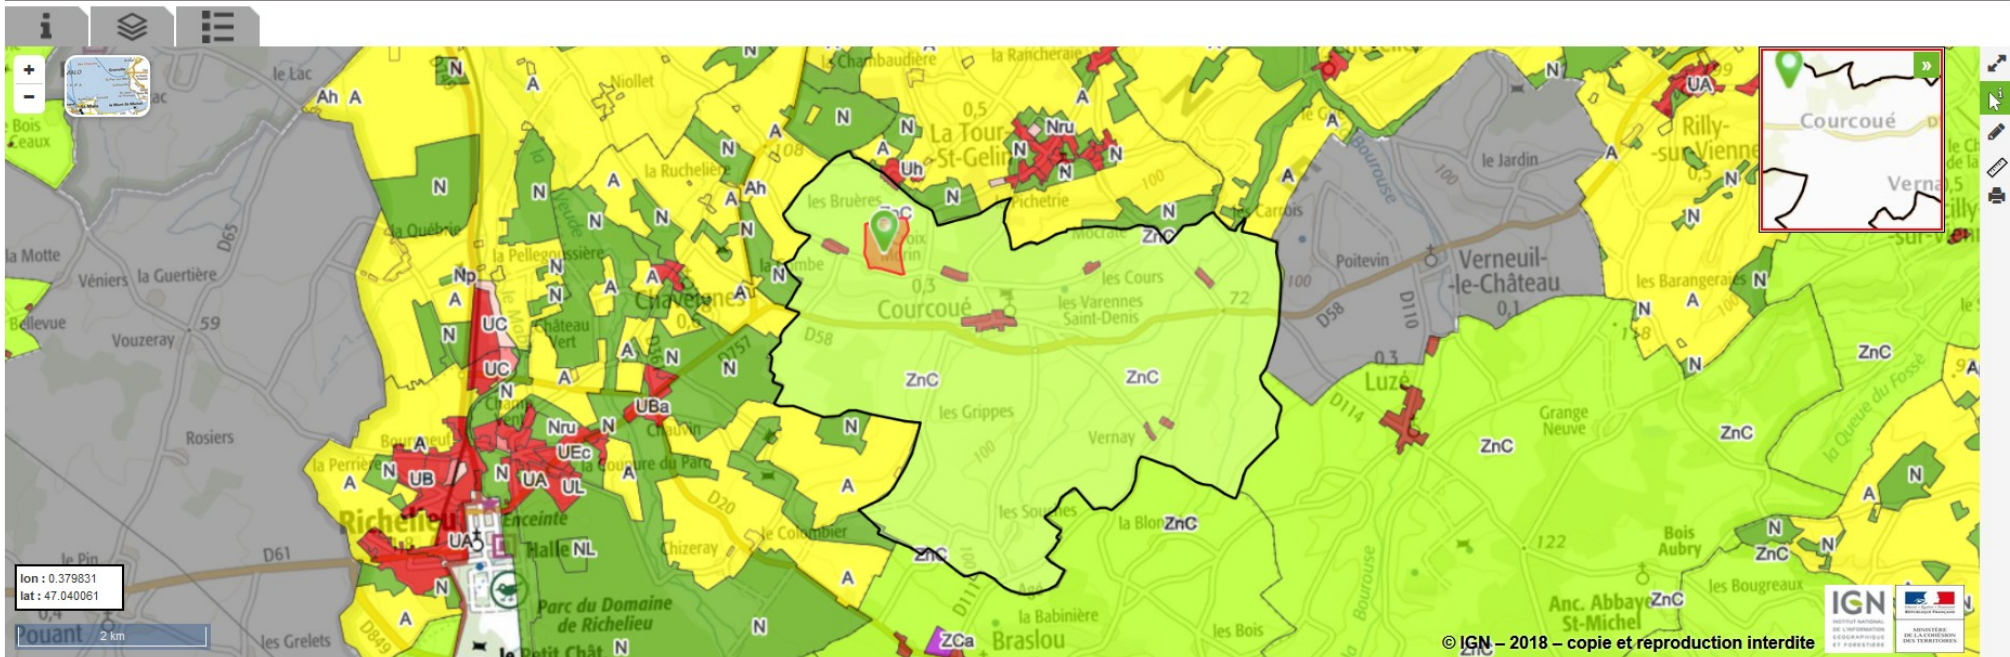

beaumené, 37120 Courcoué

+ rechercher par parcelle

Légende

DOCUMENTS D'URBANISME (PLU, PLU, POS, CC)

Zonages des documents d'urbanisme

zone_urba_du

- Zone urbaine
 - Zone à urbaniser, ouverte
 - Zone à urbaniser, bloquée
 - Zone agricole
 - Secteur de taille et de capacité d'accueil limitée
 - Zone naturelle
 - Secteur de taille et de capacité d'accueil limitée
 - Zone couverte par le RNU
- ##### secteur_cc_du
- Secteur ouvert à la construction
 - Secteur réservé aux activités
 - Constructions non autorisées
 - Zone couverte par le RNU