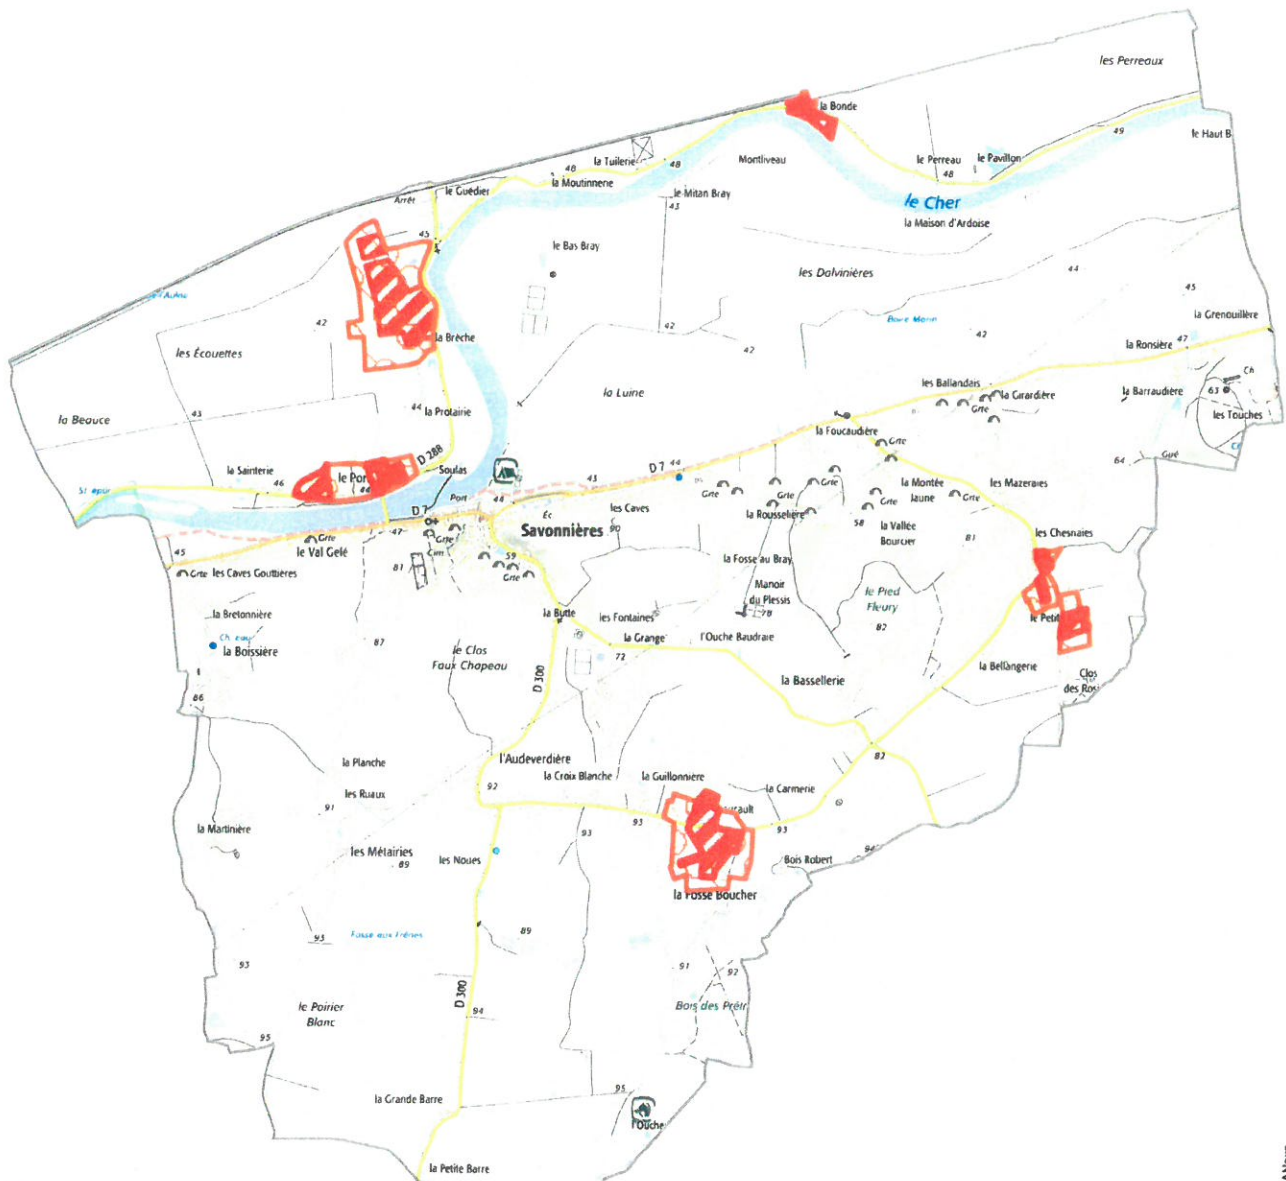

Zones contaminées par les termites ou susceptibles de l'être **SAVONNIERES**

Annexé à
l'arrêté
préfectoral
du
03 MAI 2018

Direction
Départementale des
Territoires

Plan de situation

Zonage

-  Susceptible de l'être
-  Contaminé

Copyright IGN BDParcellaire, SCANtop
Sources : DDT Indre et Loire
Copyright DDT Indre et Loire