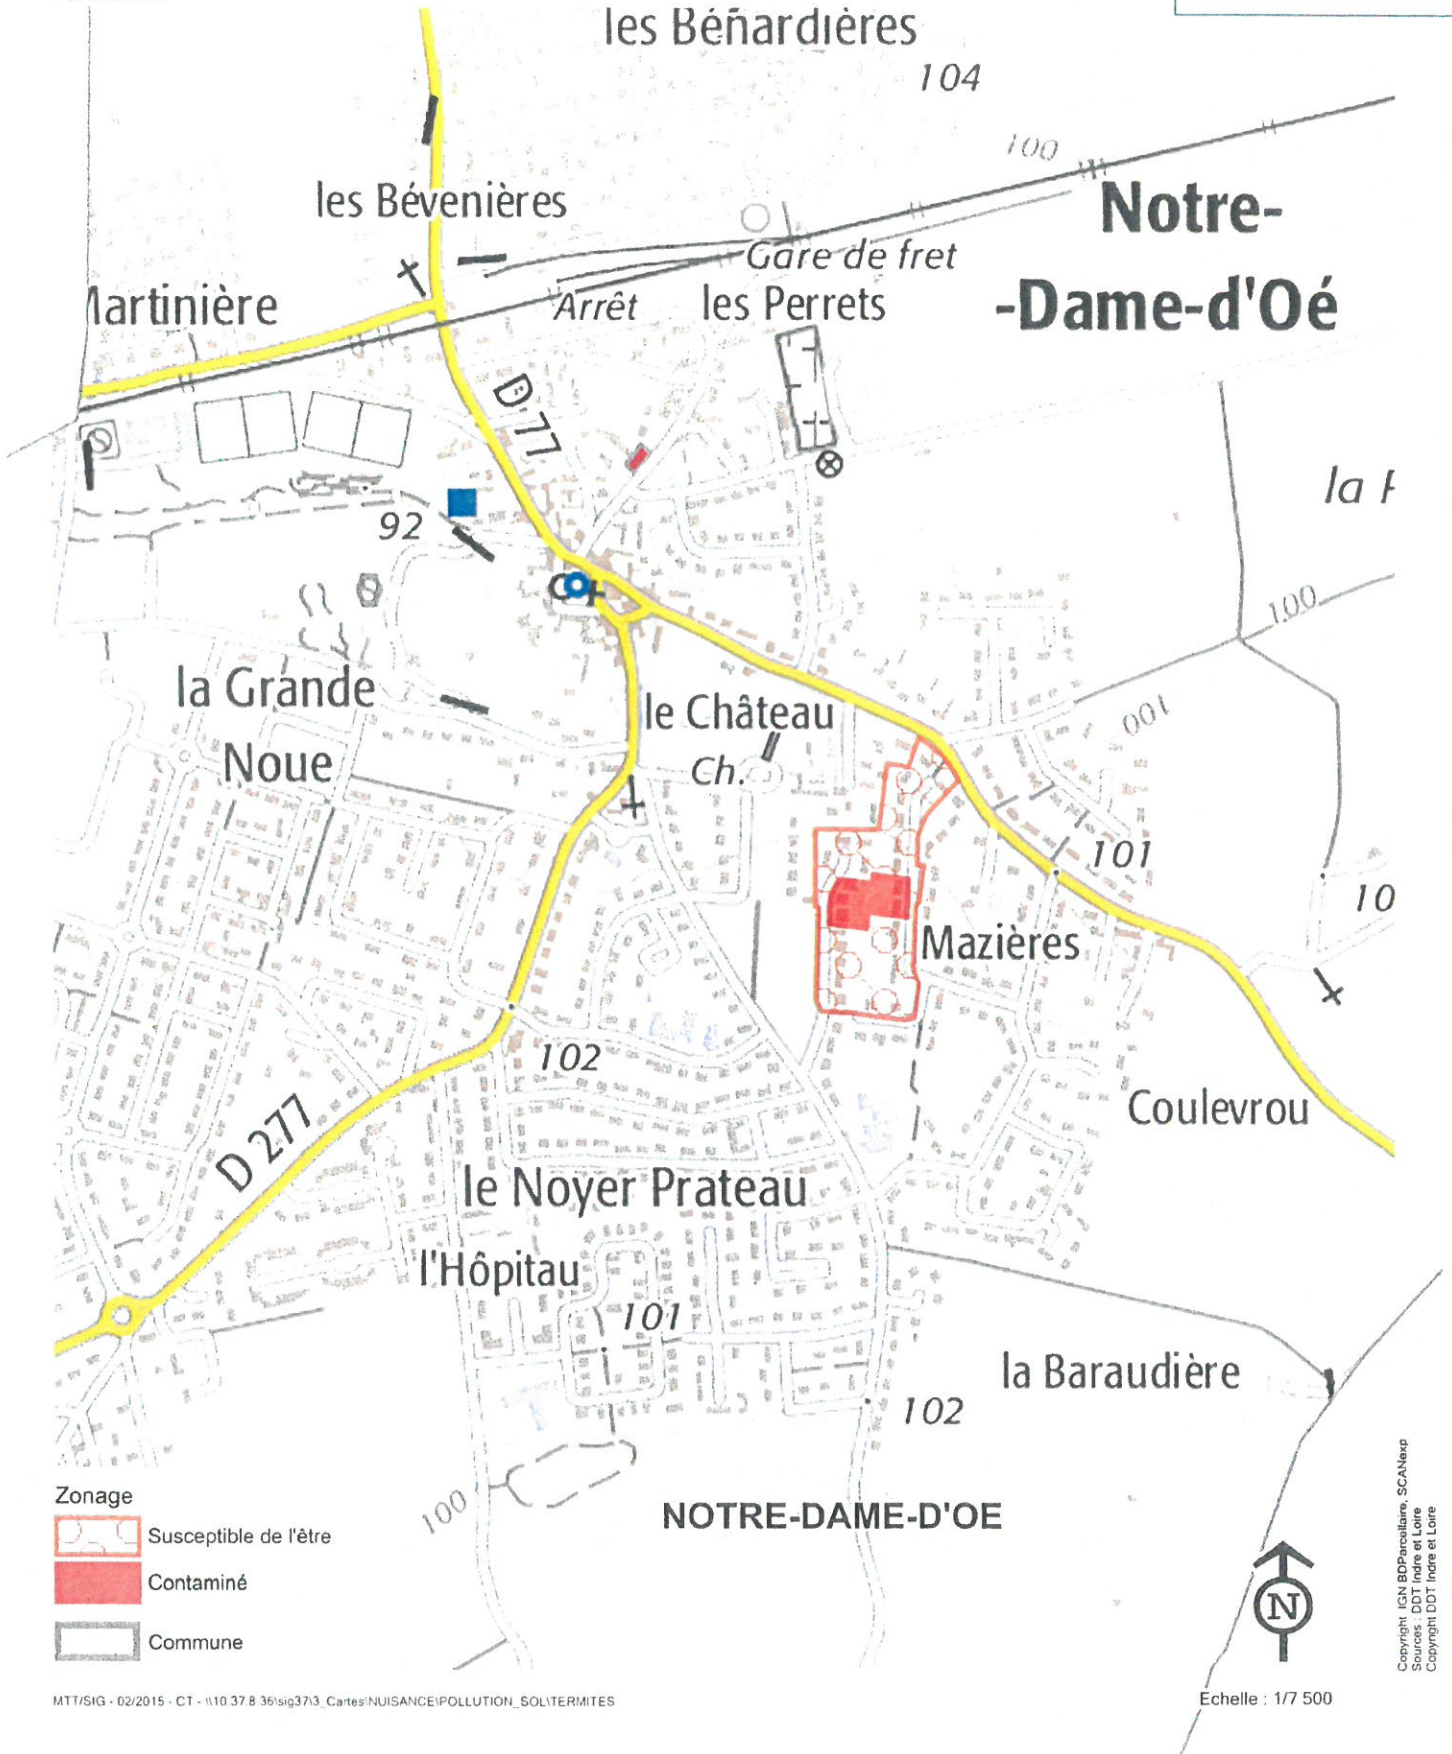

Zones contaminées par les termites ou susceptibles de l'être **NOTRE-DAME D'OÉ**

Annexé à
l'arrêté
préfectoral
du
03 MAI 2018

Direction
Départementale des
Territoires

Plan de situation

les Bénaudières

- Zonage
-  Susceptible de l'être
 -  Contaminé
 -  Commune