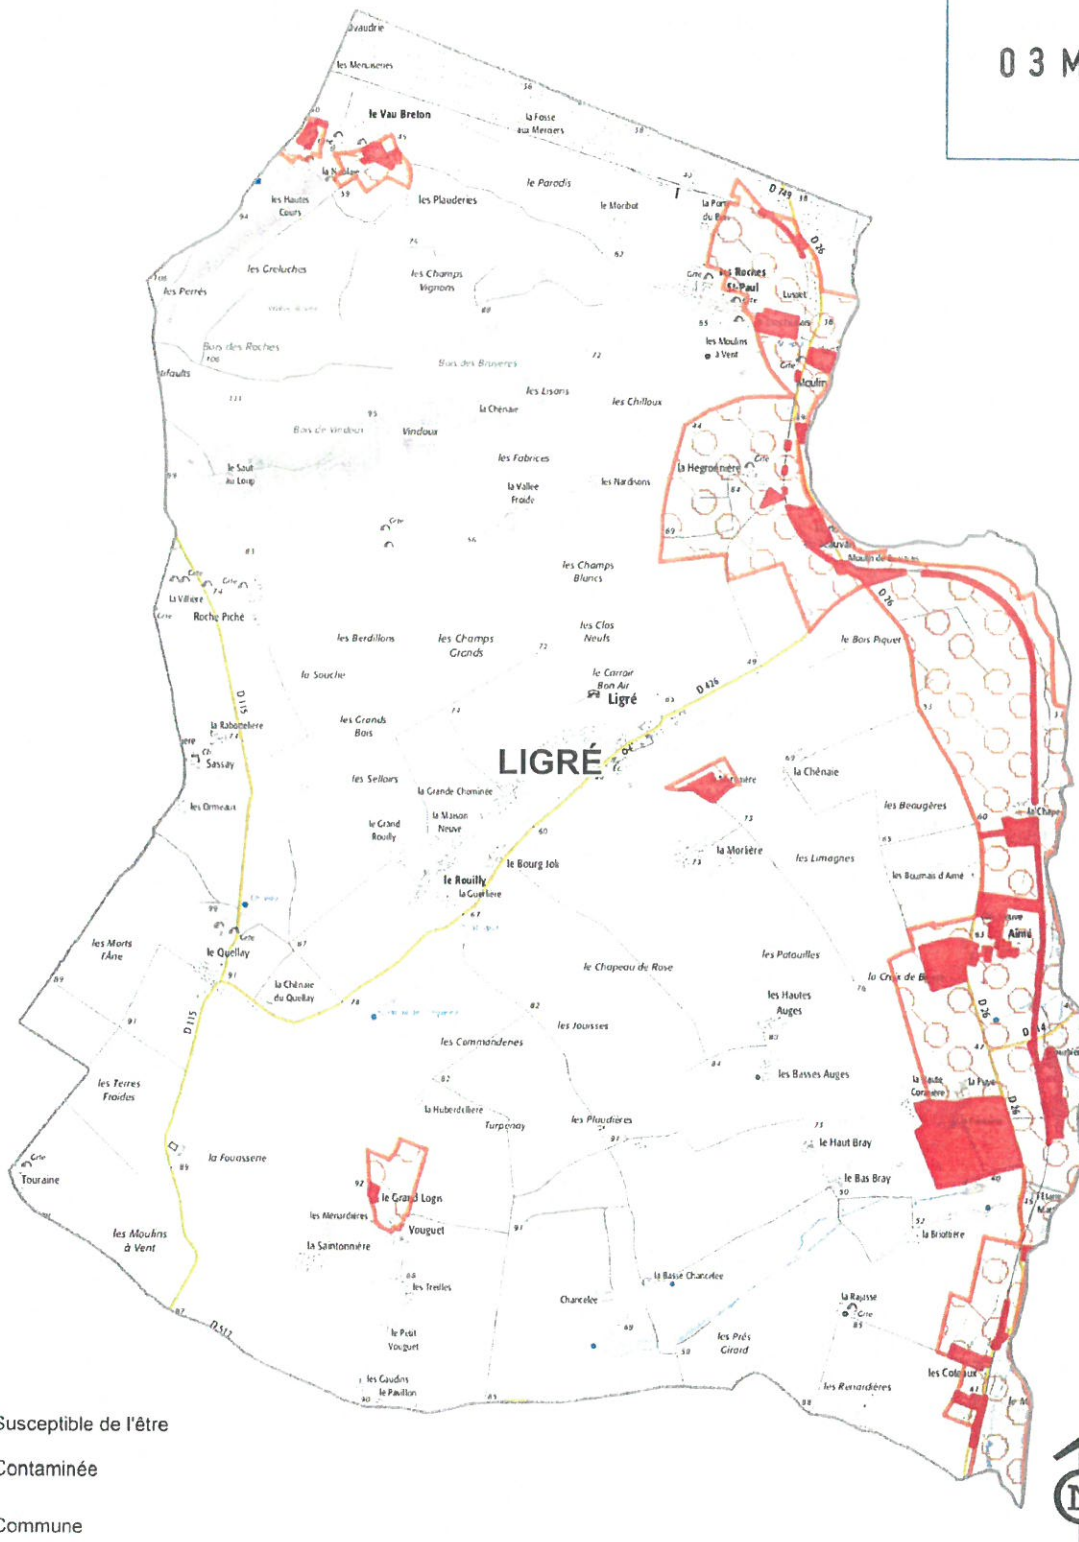

Zones contaminées par les termites ou susceptibles de l'être

LIGRÉ

Direction
Départementale des
Territoires

Plan de situation

Annexé à
l'arrêté
préfectoral
du

03 MAI 2018

- Zonage**
-  Susceptible de l'être
 -  Contaminée
 -  Commune