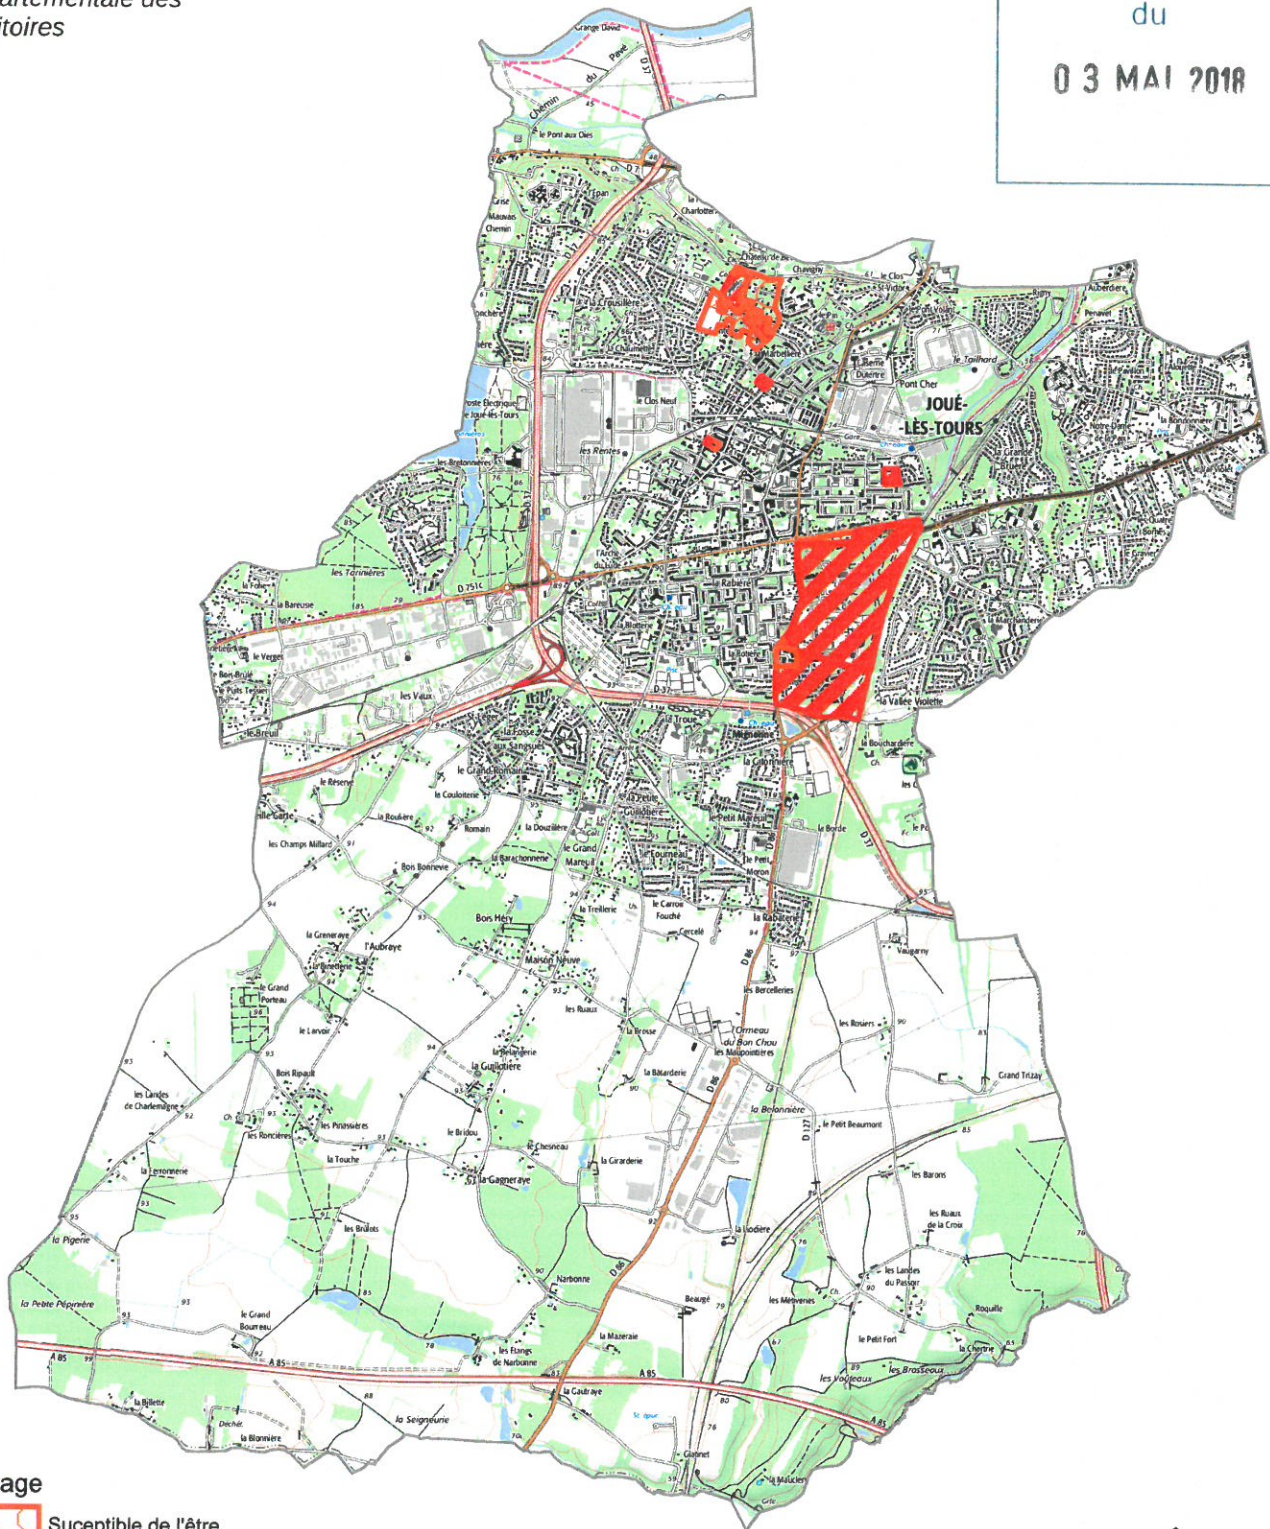

Zones contaminées par les termites ou susceptibles de l'être

JOUÉ-LES-TOURS

Direction
 Départementale des
 Territoires

Plan de situation

Annexé à
 l'arrêté
 préfectoral
 du
03 MAI 2018

- Zonage**
-  Susceptible de l'être
 -  Contaminé