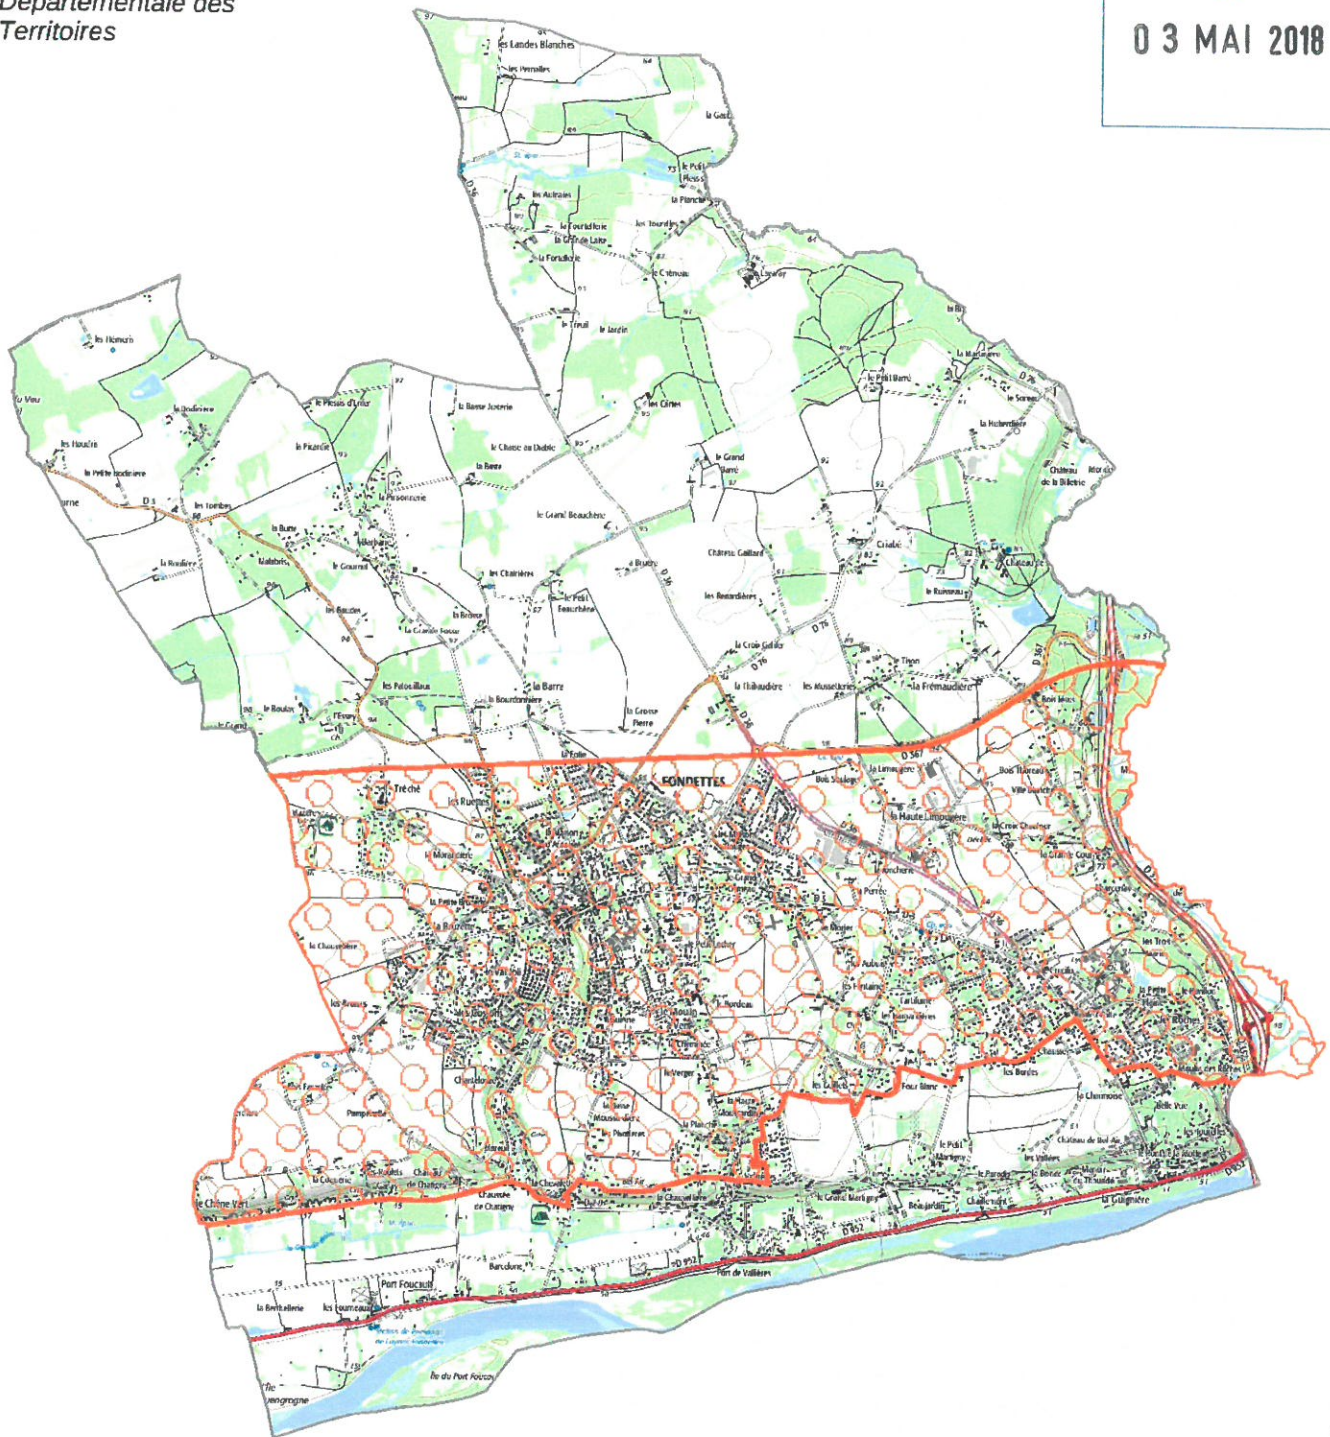

# Zones contaminées par les termites ou susceptibles de l'être

## FONDETTES

### Plan de situation

Direction  
Départementale des  
Territoires

Annexé à  
l'arrêté  
préfectoral  
du  
**03 MAI 2018**

#### Zonage

-  Susceptible de l'être
-  Contaminé

Copyright : IGN BD Parcellaire, SCANeXp  
Sources : DDT Indre et Loire  
Copyright DDT Indre et Loire