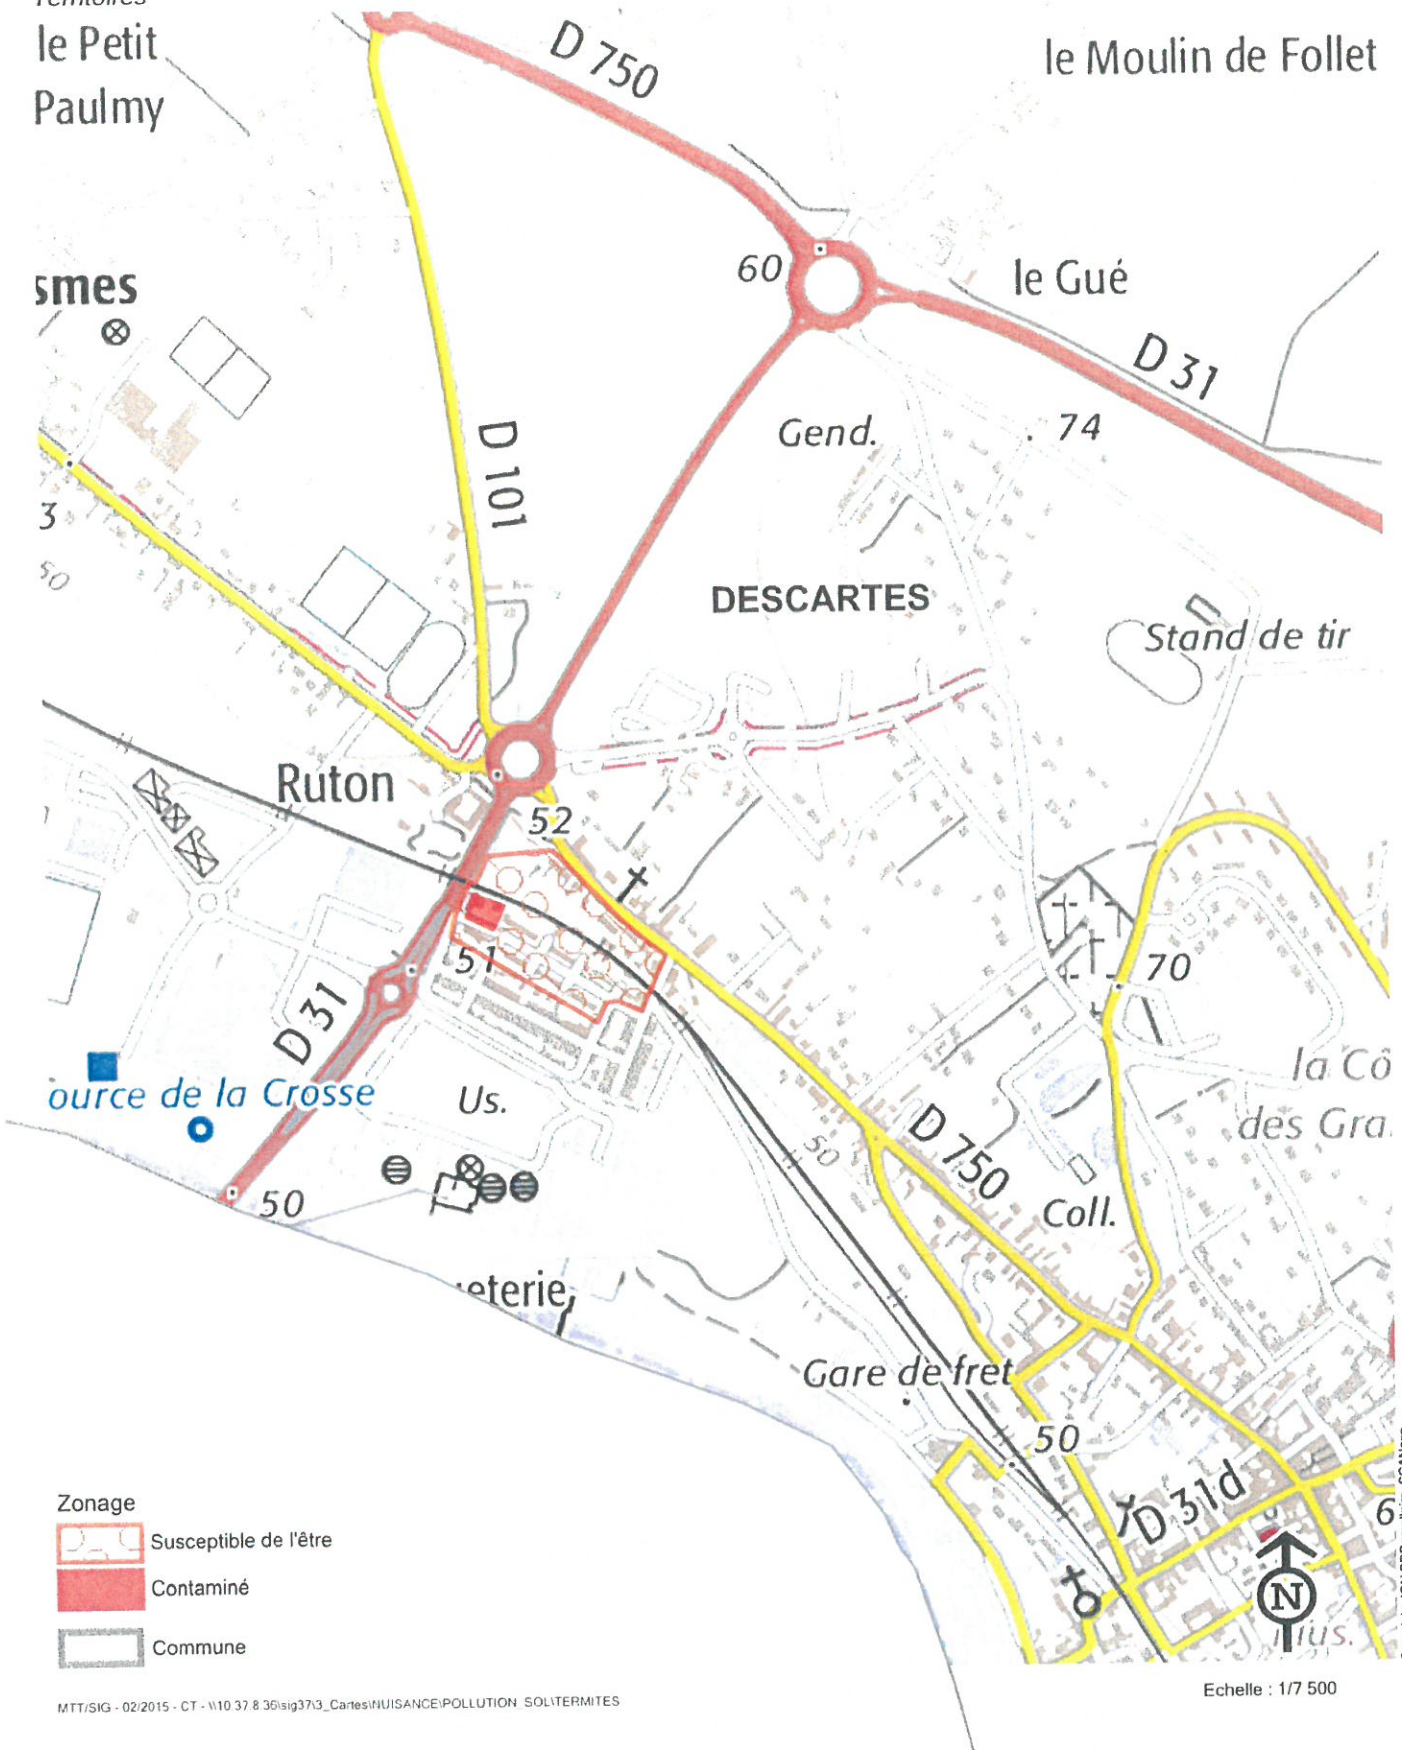

Zones contaminées par les termites ou susceptibles de l'être **DESCARTES**

Annexé à
l'arrêté
préfectoral
du
03 MAI 2018

Direction
Départementale des
Territoires

le Petit
Paulmy

Plan de situation

le Moulin de Follet

- Zonage
- Susceptible de l'être
 - Contaminé
 - Commune