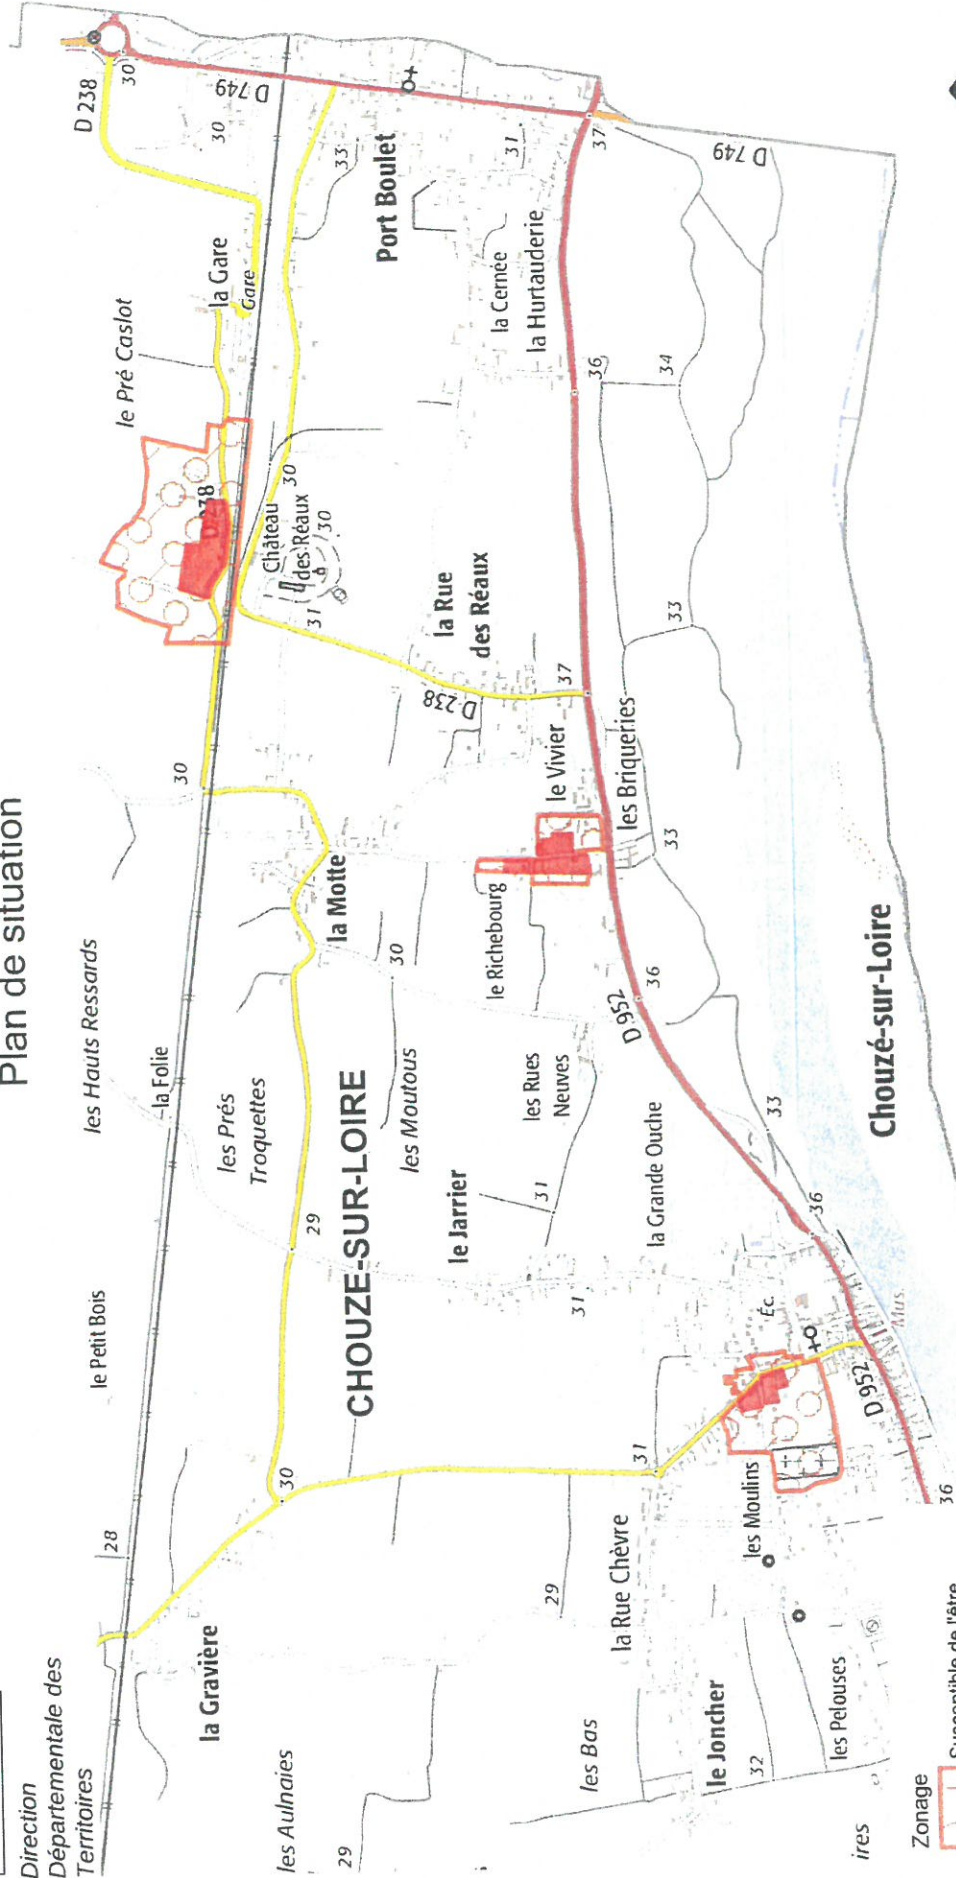

Zones contaminées par les termites ou susceptibles de l'être

CHOUZÉ-SUR-LOIRE

Plan de situation

Annexé à
l'arrêté
préfectoral
du
03 MAI 2018

- Zonage
-  Susceptible de l'être
 -  Contaminé
 -  Commune

Echelle : 1/15 000