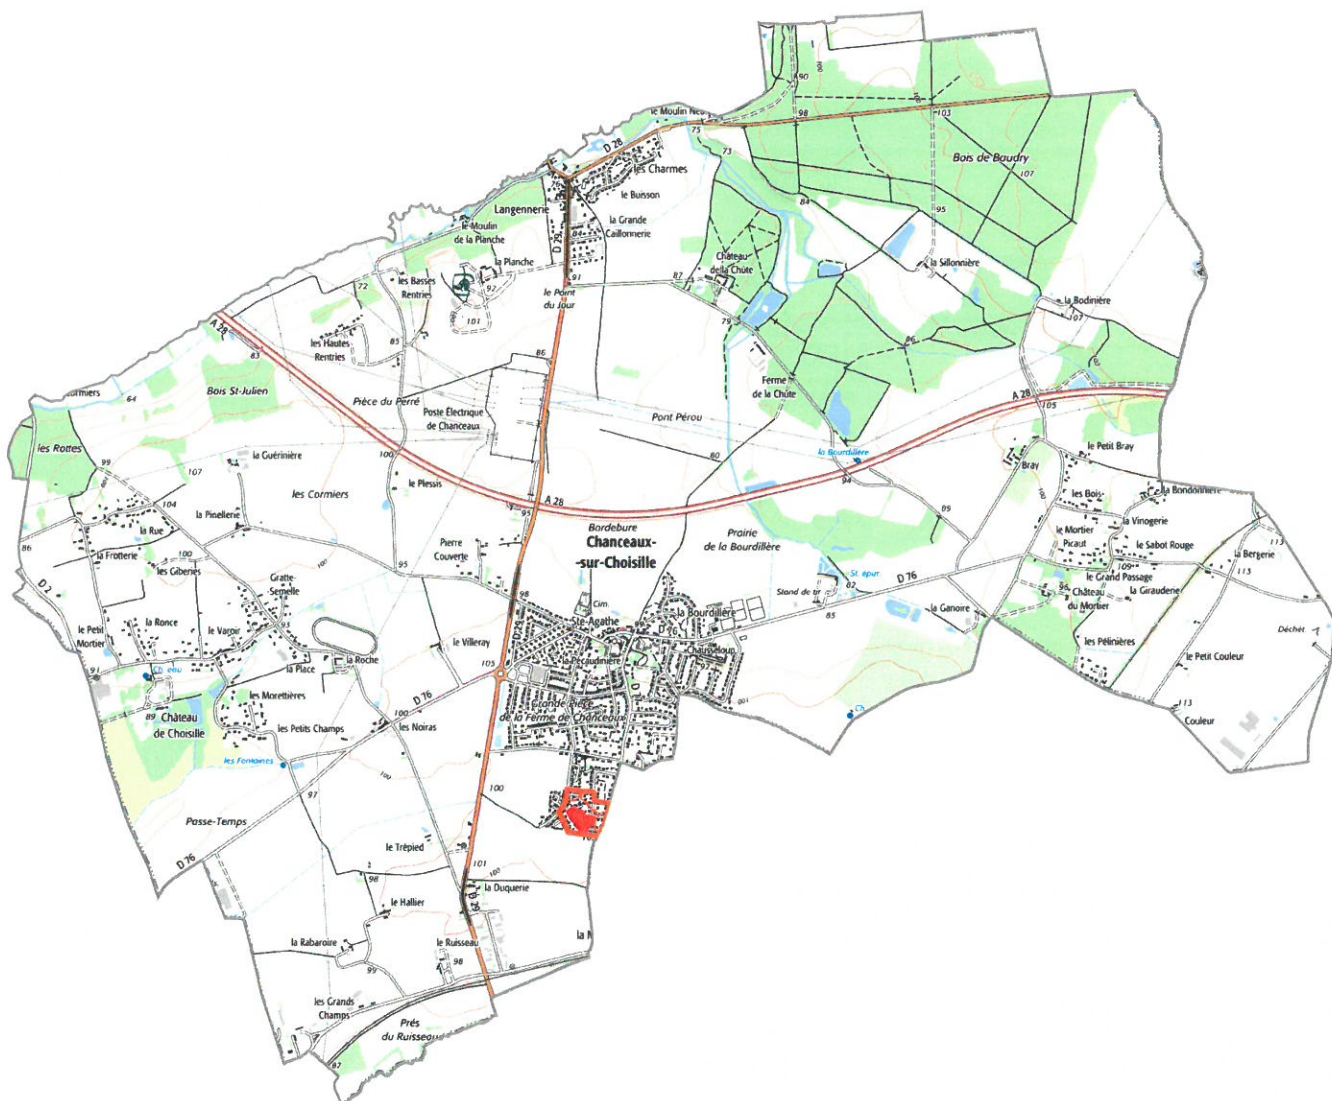

Zones contaminées par les termites ou susceptibles de l'être **CHANCEAUX-SUR-CHOISILLE**

Plan de situation

Direction
Départementale des
Territoires

Annexé à
l'arrêté
préfectoral
du

03 MAI 2018

Zonage

-  Susceptible de l'être
-  Contaminé