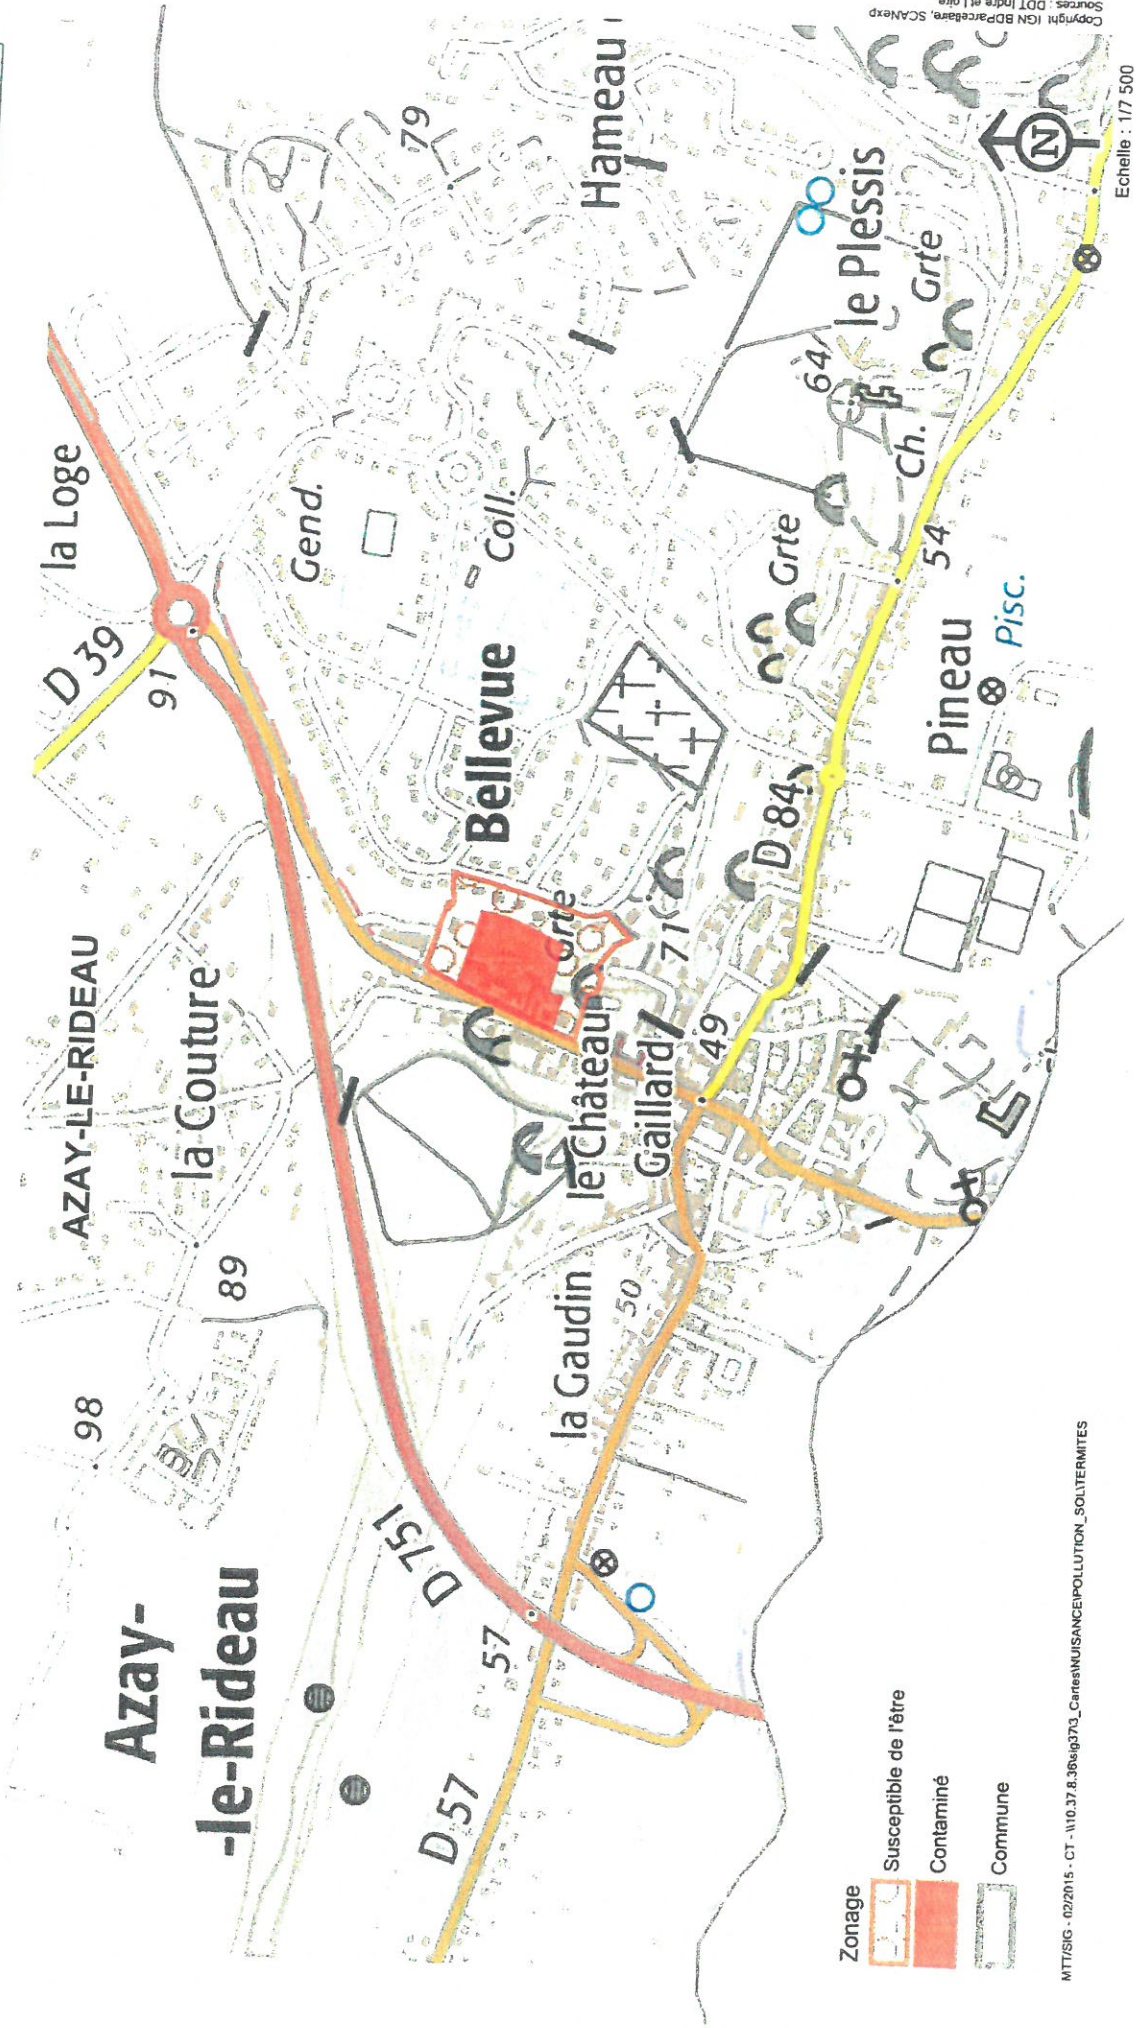

Direction
 Départementale des
 Territoires

Zones contaminées par les termites ou susceptibles de l'être **AZAY-LE-RIDEAU**

Plan de situation

Annexe à
 l'arrêté
 préfectoral
 du
03 MAI 2018

Copyright IGN BDParcellaire, SCANexp
 Sources : DDT Indre et Loire
 Copyright DDT Indre et Loire